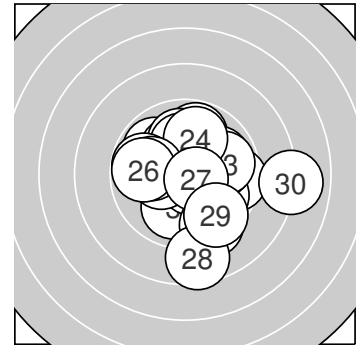

Ergebnis: **299.4** (284)
 Serien: 100.7 102.6 96.1
 Zähler: 16 12 2 0 0 0 0 0 0 0
 Innenzehner: 12
 Weitester: 746 (30.), 592 (28.), 401 (9.)
 beste Teiler: 44.0 (18.), 46.0 (14.), 78.0 (4.)
 Trefferlage: 0.56 mm rechts, 0.07 mm hoch
 Streuwert: 2.00, horizontal: 2.13, vertikal: 1.87

Serie 1: 100.7 (96)

10.5* ↓ 9.5 → 10.0 ↓ 10.6* ↓ 9.9 ↘
 9.9 → 10.3* ↖ 10.4* → 9.3 ↓ 10.3* ←

beste Teiler: 78.0 (4.), 123.0 (1.), 132.5 (8.)
 Trefferlage: 0.76 mm rechts, 0.79 mm tief
 Streuwert: 1.60, horizontal: 1.78, vertikal: 1.38

Serie 2: 102.6 (97)

10.5* ↗ 9.9 ↘ 9.8 ↑ 10.8* ↑ 9.9 ↗
 10.5* ↗ 10.2* ↗ 10.8* ↗ 10.2* ↘ 10.0 ↑

beste Teiler: 44.0 (18.), 46.0 (14.), 107.1 (11.)
 Trefferlage: 0.30 mm rechts, 1.32 mm hoch
 Streuwert: 1.05, horizontal: 1.25, vertikal: 0.81

Serie 3: 96.1 (91)

10.1 ↑ 9.8 ← 9.8 → 9.9 ↑ 10.0 ←
 9.8 ← 10.6* ↘ 8.6 ↓ 9.5 ↓ 8.0 →

beste Teiler: 85.4 (27.), 205.4 (21.), 237.2 (25.)
 Trefferlage: 0.63 mm rechts, 0.30 mm tief
 Streuwert: 2.80, horizontal: 3.11, vertikal: 2.44