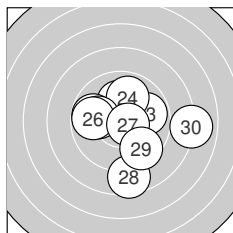

Ergebnis: **299.4** (284)
 Serien: 100.7 102.6 96.1
 Zähler: 16 12 2 0 0 0 0 0 0 0
 Innenzehner: 12
 Weitester: 746 (30.), 592 (28.), 401 (9.)
 beste Teiler: 44.0 (18.), 46.0 (14.), 78.0 (4.)
 Trefferlage: 0.56 mm rechts, 0.07 mm hoch
 Streuwert: 2.00, horizontal: 2.13, vertikal: 1.87

Serie 1: 100.7 (96)

10.5* ↓ 9.5 → 10.0 ↓ 10.6* ↓ 9.9 ↘
 9.9 → 10.3* ↖ 10.4* → 9.3 ↓ 10.3* ←

beste Teiler: 78.0 (4.), 123.0 (1.), 132.5 (8.)
 Trefferlage: 0.76 mm rechts, 0.79 mm tief
 Streuwert: 1.60, horizontal: 1.78, vertikal: 1.38

Serie 2: 102.6 (97)

10.5* ↗ 9.9 ↘ 9.8 ↑ 10.8* ↑ 9.9 ↗
 10.5* ↗ 10.2* ↗ 10.8* ↗ 10.2* ↘ 10.0 ↑

beste Teiler: 44.0 (18.), 46.0 (14.), 107.1 (11.)
 Trefferlage: 0.30 mm rechts, 1.32 mm hoch
 Streuwert: 1.05, horizontal: 1.25, vertikal: 0.81

Serie 3: 96.1 (91)

10.1 ↑ 9.8 ← 9.8 → 9.9 ↑ 10.0 ←
 9.8 ← 10.6* ↘ 8.6 ↓ 9.5 ↓ 8.0 →

beste Teiler: 85.4 (27.), 205.4 (21.), 237.2 (25.)
 Trefferlage: 0.63 mm rechts, 0.30 mm tief
 Streuwert: 2.80, horizontal: 3.11, vertikal: 2.44