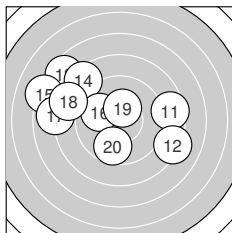

Ergebnis: **373.7** (354)
 Serien: 96.1 86.2 100.7 90.7
 Zähler: 12 15 8 5 0 0 0 0 0 0
 Innenzehner: 11
 Weitester: 942 (15.), 868 (37.), 848 (13.)
 beste Teiler: 100.6 (1.), 111.2 (34.), 117.4 (25.)
 Trefferlage: 1.64 mm links, 0.91 mm hoch
 Streuwert: 3.13, horizontal: 3.81, vertikal: 2.24

Serie 1: 96.1 (91)

10.6* ↙	7.8 ←	10.4* ↑	10.0 ↓	9.9 ←
9.5 ↗	9.5 ↖	10.4* ↑	9.7 ←	8.3 ←

beste Teiler: 100.6 (1.), 126.1 (8.), 132.5 (3.)
 Trefferlage: 2.05 mm links, 0.48 mm hoch
 Streuwert: 2.57, horizontal: 3.27, vertikal: 1.58

Serie 2: 86.2 (81)

8.5 →	8.2 ↘	7.6 ↘	8.4 ↘	7.2 ←
9.9 ←	7.9 ←	8.4 ←	10.4* ↑	9.7 ↓

beste Teiler: 146.9 (19.), 252.7 (16.), 315.5 (20.)
 Trefferlage: 2.39 mm links, 1.34 mm hoch
 Streuwert: 4.27, horizontal: 5.36, vertikal: 2.78

Serie 4: 90.7 (87)

9.2 ↘	10.4* ↘	9.0 ↘	10.5* ↘	8.4 ↘
8.6 ↓	7.5 ←	9.0 ↘	8.2 →	9.9 ↑

beste Teiler: 111.2 (34.), 141.3 (32.), 268.7 (40.)
 Trefferlage: 1.67 mm links, 1.43 mm hoch
 Streuwert: 3.57, horizontal: 4.15, vertikal: 2.88