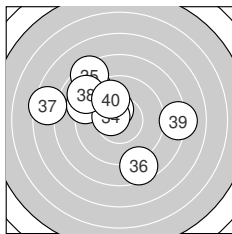

Serie 1: 96.1 (91)

10.6* ↙	7.8 ←	10.4* ↑	10.0 ↓	9.9 ←
9.5 ↗	9.5 ↖	10.4* ↑	9.7 ←	8.3 ←

beste Teiler: 100.6 (1.), 126.1 (8.), 132.5 (3.)
 Trefferlage: 2.05 mm links, 0.48 mm hoch
 Streuwert: 2.57, horizontal: 3.27, vertikal: 1.58

Serie 2: 86.2 (81)

8.5 →	8.2 ↘	7.6 ↘	8.4 ↘	7.2 ←
9.9 ←	7.9 ←	8.4 ←	10.4* ↑	9.7 ↓

beste Teiler: 146.9 (19.), 252.7 (16.), 315.5 (20.)
 Trefferlage: 2.39 mm links, 1.34 mm hoch
 Streuwert: 4.27, horizontal: 5.36, vertikal: 2.78

Serie 3: 100.7 (95)

9.6 ←	10.2* ↘	9.7 ↘	10.4* ↘	10.5* ↘
10.4* ↘	9.7 →	10.5* ↘	9.9 ↑	9.8 ↘

beste Teiler: 117.4 (25.), 125.8 (28.), 136.4 (26.)
 Trefferlage: 0.46 mm links, 0.39 mm hoch
 Streuwert: 1.75, horizontal: 1.99, vertikal: 1.46

Serie 4: 90.7 (87)

9.2 ↘	10.4* ↘	9.0 ↘	10.5* ↘	8.4 ↘
8.6 ↓	7.5 ←	9.0 ↘	8.2 →	9.9 ↑

beste Teiler: 111.2 (34.), 141.3 (32.), 268.7 (40.)
 Trefferlage: 1.67 mm links, 1.43 mm hoch
 Streuwert: 3.57, horizontal: 4.15, vertikal: 2.88