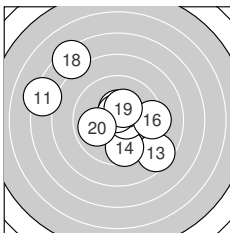

Ergebnis: **287.9** (275)
 Serien: 96.3 93.8 97.8
 Zähler: 13 11 4 2 0 0 0 0 0 0 0
 Innenzehner: 10
 Weitester: 926 (11.), 896 (18.), 626 (23.)
 beste Teiler: 74.2 (28.), 80.4 (17.), 89.9 (5.)
 Trefferlage: 0.60 mm links, 0.88 mm hoch
 Streuwert: 2.79, horizontal: 3.09, vertikal: 2.46

Serie 1: 96.3 (92)

10.2* ↘	9.2 ↗	8.9 ↖	9.7 →	10.6* ↑
8.5 ↘	10.4* ↙	9.7 ↘	9.1 ↖	10.0 ↑

beste Teiler: 89.9 (5.), 128.3 (7.), 177.7 (1.)
 Trefferlage: 0.57 mm links, 1.03 mm hoch
 Streuwert: 2.59, horizontal: 2.95, vertikal: 2.16

Serie 2: 93.8 (89)

7.2 ↖	10.4* ↑	8.6 ↘	9.6 ↓	10.5* →
9.3 →	10.6* ↑	7.4 ↘	10.3* ↑	9.9 ↖

beste Teiler: 80.4 (17.), 103.0 (15.), 131.0 (12.)
 Trefferlage: 0.57 mm links, 0.57 mm hoch
 Streuwert: 3.60, horizontal: 4.07, vertikal: 3.07

Serie 3: 97.8 (94)

10.0 ↖	9.0 ↖	8.4 ↘	9.7 ↘	9.8 ↑
10.1 ↗	9.4 ↘	10.7* ←	10.4* ↘	10.3* ↙

beste Teiler: 74.2 (28.), 145.6 (29.), 172.2 (30.)
 Trefferlage: 0.65 mm links, 1.02 mm hoch
 Streuwert: 2.31, horizontal: 2.34, vertikal: 2.28