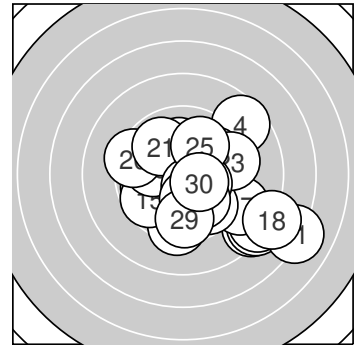

Ergebnis: **285.3** (272)
 Serien: 93.8 91.0 100.5
 Zähler: 11 12 5 2 0 0 0 0 0 0
 Innenzehner: 5
 Weitesten: 975 (11.), 770 (18.), 689 (3.)
 beste Teiler: 111.6 (22.), 139.9 (30.), 168.6 (24.)
 Trefferlage: 1.53 mm rechts, 1.13 mm tief
 Streuwert: 2.67, horizontal: 3.03, vertikal: 2.24

Serie 1: 93.8 (89)

9.3 ↓	8.3 ↘	8.2 ↘	8.6 ↗	10.0 ↓
9.8 →	9.8 ↘	10.1 ↑	9.9 ←	9.8 ↗

beste Teiler: 213.1 (8.), 248.4 (5.), 272.7 (9.)
 Trefferlage: 1.83 mm rechts, 1.00 mm tief
 Streuwert: 2.80, horizontal: 2.75, vertikal: 2.84

Serie 2: 91.0 (87)

7.1 ↘	10.1 ←	8.2 ↘	10.0 ↘	9.7 ↙
10.0 ←	8.9 ↘	7.9 ↘	9.7 ↘	9.4 ←

beste Teiler: 216.1 (12.), 234.8 (16.), 241.4 (14.)
 Trefferlage: 1.83 mm rechts, 1.82 mm tief
 Streuwert: 3.43, horizontal: 4.43, vertikal: 1.97

Serie 3: 100.5 (96)

9.9 ↘	10.5* ↘	9.4 →	10.3* ↘	9.9 ↗
10.3* ↘	10.2* ↘	10.0 ↘	9.6 ↓	10.4* ↘

beste Teiler: 111.6 (22.), 139.9 (30.), 168.6 (24.)
 Trefferlage: 0.94 mm rechts, 0.57 mm tief
 Streuwert: 1.61, horizontal: 1.34, vertikal: 1.83