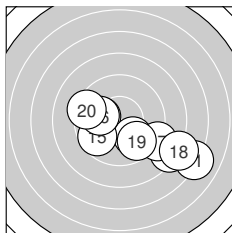

Ergebnis: **285.3** (272)
 Serien: 93.8 91.0 100.5
 Zähler: 11 12 5 2 0 0 0 0 0 0
 Innenzehner: 5
 Weitesten: 975 (11.), 770 (18.), 689 (3.)
 beste Teiler: 111.6 (22.), 139.9 (30.), 168.6 (24.)
 Trefferlage: 1.53 mm rechts, 1.13 mm tief
 Streuwert: 2.67, horizontal: 3.03, vertikal: 2.24

Serie 1: 93.8 (89)

9.3 ↓	8.3 ↘	8.2 ↘	8.6 ↗	10.0 ↓
9.8 →	9.8 ↘	10.1 ↑	9.9 ←	9.8 ↗

beste Teiler: 213.1 (8.), 248.4 (5.), 272.7 (9.)
 Trefferlage: 1.83 mm rechts, 1.00 mm tief
 Streuwert: 2.80, horizontal: 2.75, vertikal: 2.84

Serie 2: 91.0 (87)

7.1 ↘	10.1 ←	8.2 ↘	10.0 ↘	9.7 ↙
10.0 ←	8.9 ↘	7.9 ↘	9.7 ↘	9.4 ←

beste Teiler: 216.1 (12.), 234.8 (16.), 241.4 (14.)
 Trefferlage: 1.83 mm rechts, 1.82 mm tief
 Streuwert: 3.43, horizontal: 4.43, vertikal: 1.97

Serie 3: 100.5 (96)

9.9 ↘	10.5* ↘	9.4 →	10.3* ↘	9.9 ↗
10.3* ↘	10.2* ↘	10.0 ↘	9.6 ↓	10.4* ↘

beste Teiler: 111.6 (22.), 139.9 (30.), 168.6 (24.)
 Trefferlage: 0.94 mm rechts, 0.57 mm tief
 Streuwert: 1.61, horizontal: 1.34, vertikal: 1.83