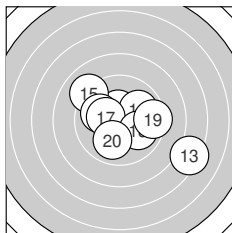

Ergebnis: **285.6** (276)
 Serien: 93.8 96.9 94.9
 Zähler: 15 8 5 2 0 0 0 0 0 0 0
 Innenzehner: 8
 Weitester: 910 (13.), 899 (30.), 695 (10.)
 beste Teiler: 42.9 (4.), 93.2 (29.), 128.1 (28.)
 Trefferlage: 0.43 mm rechts, 0.56 mm tief
 Streuwert: 3.00, horizontal: 3.67, vertikal: 2.13

Serie 1: 93.8 (90)

10.1 →	8.4 →	10.2* ↘	10.8* ↙	8.8 ←
10.1 ↘	9.4 ↘	8.8 ↖	9.0 →	8.2 ↘

beste Teiler: 42.9 (4.), 190.5 (3.), 211.0 (6.)
 Trefferlage: 0.93 mm rechts, 0.89 mm tief
 Streuwert: 3.17, horizontal: 3.81, vertikal: 2.37

Serie 2: 96.9 (95)

10.4* ↑	10.4* ↘	7.3 ↘	10.0 →	9.1 ↘
10.0 ↖	10.3* ←	10.0 ↘	9.4 →	10.0 ↙

beste Teiler: 128.2 (11.), 139.7 (12.), 166.6 (17.)
 Trefferlage: 0.90 mm rechts, 0.14 mm tief
 Streuwert: 2.82, horizontal: 3.42, vertikal: 2.05

Serie 3: 94.9 (91)

9.6 ↘	9.0 ↘	8.5 ←	9.2 ↘	10.1 ↘
10.2* ↘	9.9 ↗	10.4* ↖	10.6* ↙	7.4 ←

beste Teiler: 93.2 (29.), 128.1 (28.), 191.7 (26.)
 Trefferlage: 0.52 mm links, 0.65 mm tief
 Streuwert: 3.19, horizontal: 3.97, vertikal: 2.14