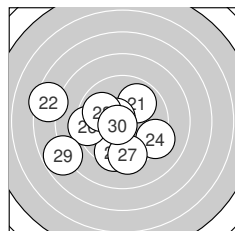

Ergebnis: **281.0** (266)  
 Serien: 94.4 92.9 93.7  
 Zähler: 8 13 6 3 0 0 0 0 0 0 0  
 Innenzehner: 7  
 Weitester: 879 (22.), 789 (29.), 782 (10.)  
 beste Teiler: 59.1 (9.), 59.4 (13.), 73.0 (30.)  
 Trefferlage: 0.66 mm links, 0.13 mm tief  
 Streuwert: 3.25, horizontal: 3.80, vertikal: 2.59

**Serie 1: 94.4 (90)**

8.4 ←	10.5* →	9.5 →	9.1 →	9.6 ↑
9.1 ↓	9.4 ↖	10.3* ↖	10.7* ↑	7.8 ↗

beste Teiler: 59.1 (9.), 105.7 (2.), 165.3 (8.)  
 Trefferlage: 0.84 mm rechts, 0.32 mm hoch  
 Streuwert: 3.18, horizontal: 3.82, vertikal: 2.38

**Serie 2: 92.9 (88)**

9.8 ↓	10.6* →	10.7* ↓	8.8 ↑	8.6 ↘
9.0 ←	8.3 →	8.2 ←	10.0 ↓	8.9 ↙

beste Teiler: 59.4 (13.), 86.5 (12.), 229.7 (19.)  
 Trefferlage: 1.01 mm links, 0.13 mm hoch  
 Streuwert: 3.39, horizontal: 3.68, vertikal: 3.08

**Serie 3: 93.7 (88)**

9.9 ↗	7.4 ↖	9.5 ↓	9.2 ↘	10.6* ↖
9.3 ←	9.4 ↓	9.9 ↖	7.8 ←	10.7* ↙

beste Teiler: 73.0 (30.), 90.3 (25.), 259.2 (28.)  
 Trefferlage: 1.82 mm links, 0.86 mm tief  
 Streuwert: 3.14, horizontal: 3.76, vertikal: 2.36