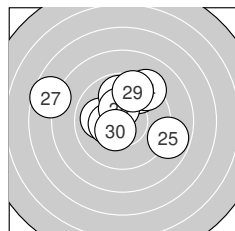

Ergebnis: **289.4** (274)
 Serien: 96.2 97.4 95.8
 Zähler: 11 13 5 1 0 0 0 0 0 0 0
 Innenzehner: 9
 Weitester: 830 (27.), 747 (5.), 578 (9.)
 beste Teiler: 55.5 (4.), 67.2 (12.), 125.8 (30.)
 Trefferlage: 0.17 mm links, 1.14 mm hoch
 Streuwert: 2.57, horizontal: 3.14, vertikal: 1.85

Serie 1: 96.2 (91)

9.9 ↘ 9.7 ↑ 10.1 ↘ 10.7* ↘ 8.0 →
 10.4* ↘ 8.7 ← 10.4* ↘ 8.6 → 9.7 ↘
 beste Teiler: 55.5 (4.), 145.8 (6.), 146.4 (8.)
 Trefferlage: 0.30 mm rechts, 0.73 mm hoch
 Streuwert: 2.87, horizontal: 3.67, vertikal: 1.76

Serie 2: 97.4 (92)

9.9 ↗ 10.7* ↘ 9.6 ↙ 10.4* ↘ 10.3* ←
 8.9 ↗ 9.9 ← 9.1 ↗ 9.1 ↘ 9.5 ↘
 beste Teiler: 67.2 (12.), 136.4 (14.), 159.1 (15.)
 Trefferlage: 0.54 mm links, 1.34 mm hoch
 Streuwert: 2.24, horizontal: 2.48, vertikal: 1.97

Serie 3: 95.8 (91)

10.0 ← 9.5 ↗ 10.3* ← 9.3 ↗ 8.8 →
 9.8 ↑ 7.6 ↘ 10.4* ↑ 9.6 ↑ 10.5* ↙
 beste Teiler: 125.8 (30.), 143.4 (28.), 153.5 (23.)
 Trefferlage: 0.30 mm links, 1.36 mm hoch
 Streuwert: 2.78, horizontal: 3.42, vertikal: 1.93