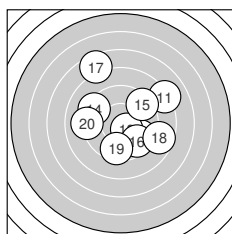

Ergebnis: 360.4 (342)
Serien: 95.5 91.4 87.4 86.1
Zähler: 6 20 5 8 1 0 0 0 0 0 0
Innenzehner: 4
Weiteste: 1177 (27.), 998 (30.), 932 (37.)
beste Teiler: 103.1 (4.), 108.8 (21.), 118.7 (13.)
Trefferlage: 0.61 mm rechts, 0.72 mm tief
Streuwert: 3.94, horizontal: 4.40, vertikal: 3.42

Serie 1: 95.5 (89)

9.9 ↘	8.7 ↘	7.3 ←	10.5* ←	10.2* ↑
9.8 ↓	9.9 →	9.6 ↙	9.7 ↑	9.9 ↙

beste Teiler: 103.1 (4.), 185.0 (5.), 256.3 (7.)
Trefferlage: 0.98 mm links, 0.54 mm tief
Streuwert: 2.97, horizontal: 3.47, vertikal: 2.36

Serie 2: 91.4 (87)

8.1 →	9.7 ↘	10.5* ↘	9.3 ↘	9.4 ↗
9.6 ↘	7.5 ↑	8.7 →	9.5 ↓	9.1 ←

beste Teiler: 118.7 (13.), 324.8 (12.), 336.8 (16.)
Trefferlage: 0.79 mm rechts, 0.54 mm hoch
Streuwert: 3.64, horizontal: 3.80, vertikal: 3.48

Serie 4: 86.1 (82)

8.2 ↘	9.7 ↓	7.7 ↙	9.0 →	7.4 ↘
10.1 ↘	7.2 ←	9.7 ↘	9.2 →	7.9 →

beste Teiler: 205.8 (36.), 310.8 (32.), 321.8 (38.)
Trefferlage: 0.68 mm rechts, 1.34 mm tief
Streuwert: 4.63, horizontal: 5.64, vertikal: 3.33