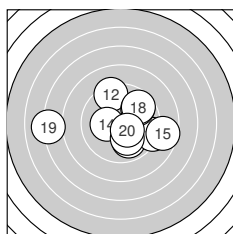

**Ergebnis: 373.1 (354)**  
**Serien: 91.7 94.3 90.5 96.6**  
**Zähler: 10 19 7 3 1 0 0 0 0 0 0**  
**Innenzehner: 6**  
**Weiteste: 1057 (1.), 962 (19.), 904 (21.)**  
**beste Teiler: 85.0 (9.), 128.7 (20.), 168.3 (28.)**  
**Trefferlage: 0.79 mm rechts, 0.35 mm hoch**  
**Streuwert: 3.25, horizontal: 3.86, vertikal: 2.51**

**Serie 1: 91.7 (86)**

6.7 →                      9.8 ↑                      8.7 →                      8.5 ↖                      8.8 →  
 9.7 ↗                      9.7 ↑                      10.1 ↗                      10.6\* →                      9.1 ↘

**beste Teiler: 85.0 (9.), 201.6 (8.), 289.3 (2.)**  
**Trefferlage: 2.36 mm rechts, 1.03 mm hoch**  
**Streuwert: 3.30, horizontal: 4.13, vertikal: 2.18**

**Serie 2: 94.3 (90)**

9.9 ↓                      9.3 ↑                      9.2 →                      10.2\* ←                      8.6 →  
 9.8 ↗                      10.1 ↓                      9.7 ↗                      7.1 ←                      10.4\* ↘

**beste Teiler: 184.0 (31.), 187.4 (33.), 236.6 (34.)**  
**Trefferlage: 0.87 mm rechts, 0.64 mm hoch**  
**Streuwert: 2.42, horizontal: 2.28, vertikal: 2.56**