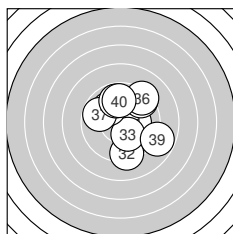

**Serie 1: 91.7 (86)**

6.7 →                      9.8 ↑                      8.7 →                      8.5 ↖                      8.8 →  
 9.7 ↗                      9.7 ↑                      10.1 ↗                      10.6\* →                      9.1 ↘

**beste Teiler: 85.0 (9.), 201.6 (8.), 289.3 (2.)**  
**Trefferlage: 2.36 mm rechts, 1.03 mm hoch**  
**Streuwert: 3.30, horizontal: 4.13, vertikal: 2.18**

**Serie 2: 94.3 (90)**

9.9 ↓                      9.3 ↑                      9.2 →                      10.2\* ←                      8.6 →  
 9.8 ↗                      10.1 ↓                      9.7 ↗                      7.1 ←                      10.4\* ↘

**beste Teiler: 128.7 (20.), 181.5 (14.), 219.4 (17.)**  
**Trefferlage: 0.46 mm rechts, 0.08 mm tief**  
**Streuwert: 3.30, horizontal: 4.19, vertikal: 2.05**

**Serie 3: 90.5 (86)**

7.3 ↖                      9.4 ↓                      7.9 ↘                      9.9 ↓                      10.0 ↖  
 8.9 ←                      9.0 ↗                      10.3\* ↗                      9.6 ↖                      8.2 →

**beste Teiler: 168.3 (28.), 237.1 (25.), 251.1 (24.)**  
**Trefferlage: 0.54 mm links, 0.16 mm tief**  
**Streuwert: 3.91, horizontal: 4.46, vertikal: 3.26**

**Serie 4: 96.6 (92)**

10.2\* →                      9.3 ↓                      10.2\* ↓                      10.0 ↖                      9.4 ↗  
 9.3 ↗                      9.8 ↖                      9.8 ↑                      8.8 →                      9.8 ↑