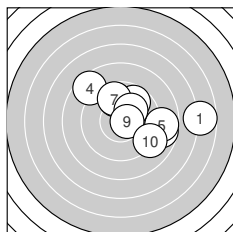

**Ergebnis: 373.1 (354)**  
**Serien: 91.7 94.3 90.5 96.6**  
**Zähler: 10 19 7 3 1 0 0 0 0 0 0**  
**Innenzehner: 6**  
**Weiteste: 1057 (1.), 962 (19.), 904 (21.)**  
**beste Teiler: 85.0 (9.), 128.7 (20.), 168.3 (28.)**  
**Trefferlage: 0.79 mm rechts, 0.35 mm hoch**  
**Streuwert: 3.25, horizontal: 3.86, vertikal: 2.51**

**Serie 1: 91.7 (86)**

6.7 →                      9.8 ↑                      8.7 →                      8.5 ↖                      8.8 →  
 9.7 ↗                      9.7 ↑                      10.1 ↗                      10.6\* →                      9.1 ↘

**beste Teiler: 85.0 (9.), 201.6 (8.), 289.3 (2.)**  
**Trefferlage: 2.36 mm rechts, 1.03 mm hoch**  
**Streuwert: 3.30, horizontal: 4.13, vertikal: 2.18**

**Serie 2: 94.3 (90)**

9.9 ↓                      9.3 ↑                      9.2 →                      10.2\* ←                      8.6 →  
 9.8 ↗                      10.1 ↓                      9.7 ↗                      7.1 ←                      10.4\* ↘

**beste Teiler: 184.0 (31.), 187.4 (33.), 236.6 (34.)**  
**Trefferlage: 0.87 mm rechts, 0.64 mm hoch**  
**Streuwert: 2.42, horizontal: 2.28, vertikal: 2.56**