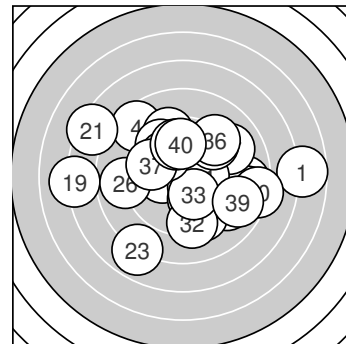

**Ergebnis: 373.1 (354)**  
**Serien: 91.7 94.3 90.5 96.6**  
**Zähler: 10 19 7 3 1 0 0 0 0 0 0**  
**Innenzehner: 6**  
**Weiteste: 1057 (1.), 962 (19.), 904 (21.)**  
**beste Teiler: 85.0 (9.), 128.7 (20.), 168.3 (28.)**  
**Trefferlage: 0.79 mm rechts, 0.35 mm hoch**  
**Streuwert: 3.25, horizontal: 3.86, vertikal: 2.51**

**Serie 1: 91.7 (86)**

6.7 →                      9.8 ↑                      8.7 →                      8.5 ↖                      8.8 →  
 9.7 ↗                      9.7 ↑                      10.1 ↗                      10.6\* →                      9.1 ↘

**beste Teiler: 168.3 (28.), 237.1 (25.), 251.1 (24.)**  
**Trefferlage: 0.54 mm links, 0.16 mm tief**  
**Streuwert: 3.91, horizontal: 4.46, vertikal: 3.26**

**Serie 4: 96.6 (92)**

10.2\* →                      9.3 ↓                      10.2\* ↓                      10.0 ↖                      9.4 ↗  
 9.3 ↗                      9.8 ↖                      9.8 ↑                      8.8 →                      9.8 ↑

**beste Teiler: 184.0 (31.), 187.4 (33.), 236.6 (34.)**  
**Trefferlage: 0.87 mm rechts, 0.64 mm hoch**  
**Streuwert: 2.42, horizontal: 2.28, vertikal: 2.56**