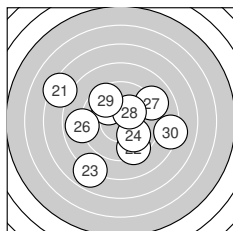

**Serie 1: 91.7 (86)**

6.7 →                      9.8 ↑                      8.7 →                      8.5 ↖                      8.8 →  
 9.7 ↗                      9.7 ↑                      10.1 ↗                      10.6\* →                      9.1 ↘

**beste Teiler: 85.0 (9.), 201.6 (8.), 289.3 (2.)**  
**Trefferlage: 2.36 mm rechts, 1.03 mm hoch**  
**Streuwert: 3.30, horizontal: 4.13, vertikal: 2.18**

**Serie 2: 94.3 (90)**

9.9 ↓                      9.3 ↑                      9.2 →                      10.2\* ←                      8.6 →  
 9.8 ↗                      10.1 ↓                      9.7 ↗                      7.1 ←                      10.4\* ↘

**beste Teiler: 128.7 (20.), 181.5 (14.), 219.4 (17.)**  
**Trefferlage: 0.46 mm rechts, 0.08 mm tief**  
**Streuwert: 3.30, horizontal: 4.19, vertikal: 2.05**

**Serie 3: 90.5 (86)**

7.3 ↖                      9.4 ↓                      7.9 ↘                      9.9 ↓                      10.0 ↖  
 8.9 ←                      9.0 ↗                      10.3\* ↗                      9.6 ↖                      8.2 →

**beste Teiler: 184.0 (31.), 187.4 (33.), 236.6 (34.)**  
**Trefferlage: 0.87 mm rechts, 0.64 mm hoch**  
**Streuwert: 2.42, horizontal: 2.28, vertikal: 2.56**