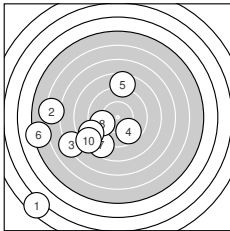

**Ergebnis: 157.4 (146)**  
**Serien: 75.0 82.4**  
**Zähler: 0 7 5 2 2 3 0 0 1 0 0**  
**Innenzehner: 0**  
**Weiteste: 2118 (1.), 1435 (6.), 1299 (13.)**  
**beste Teiler: 277.0 (15.), 281.3 (11.), 291.9 (8.)**  
**Trefferlage: 3.72 mm links, 2.79 mm tief**  
**Streuwert: 5.65, horizontal: 6.71, vertikal: 4.35**

**Serie 1: 75.0 (70)**

2.5 ↙	6.2 ←	7.2 ↙	9.7 ↘	8.6 ↑
5.2 ←	8.7 ↙	9.8 ←	8.8 ↙	8.3 ↙

**beste Teiler: 291.9 (8.), 312.6 (4.), 545.2 (9.)**  
**Trefferlage: 6.09 mm links, 3.18 mm tief**  
**Streuwert: 5.63, horizontal: 5.82, vertikal: 5.43**

**Serie 2: 82.4 (76)**

9.8 ↘	9.4 ↓	5.8 ↘	6.8 ←	9.8 ↘
5.9 ←	9.5 ↖	9.1 ↘	8.7 ↘	7.6 ↙

**beste Teiler: 277.0 (15.), 281.3 (11.), 366.3 (17.)**  
**Trefferlage: 1.36 mm links, 2.41 mm tief**  
**Streuwert: 5.42, horizontal: 6.98, vertikal: 3.17**