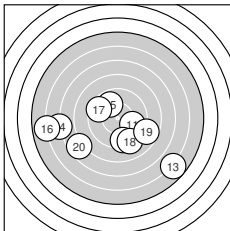

**Ergebnis: 157.4 (146)**  
**Serien: 75.0 82.4**  
**Zähler: 0 7 5 2 2 3 0 0 1 0 0**  
**Innenzehner: 0**  
**Weiteste: 2118 (1.), 1435 (6.), 1299 (13.)**  
**beste Teiler: 277.0 (15.), 281.3 (11.), 291.9 (8.)**  
**Trefferlage: 3.72 mm links, 2.79 mm tief**  
**Streuwert: 5.65, horizontal: 6.71, vertikal: 4.35**

**Serie 1: 75.0 (70)**

2.5 ↙	6.2 ←	7.2 ↙	9.7 ↘	8.6 ↑
5.2 ←	8.7 ↙	9.8 ←	8.8 ↙	8.3 ↙

**beste Teiler: 291.9 (8.), 312.6 (4.), 545.2 (9.)**  
**Trefferlage: 6.09 mm links, 3.18 mm tief**  
**Streuwert: 5.63, horizontal: 5.82, vertikal: 5.43**

**Serie 2: 82.4 (76)**

9.8 ↘	9.4 ↓	5.8 ↘	6.8 ←	9.8 ↘
5.9 ←	9.5 ↖	9.1 ↘	8.7 ↘	7.6 ↙

**beste Teiler: 277.0 (15.), 281.3 (11.), 366.3 (17.)**  
**Trefferlage: 1.36 mm links, 2.41 mm tief**  
**Streuwert: 5.42, horizontal: 6.98, vertikal: 3.17**