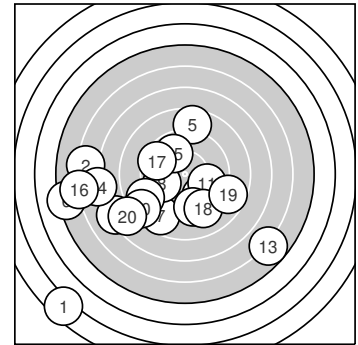

**Ergebnis: 157.4 (146)**  
**Serien: 75.0 82.4**  
**Zähler: 0 7 5 2 2 3 0 0 1 0 0**  
**Innenzehner: 0**  
**Weiteste: 2118 (1.), 1435 (6.), 1299 (13.)**  
**beste Teiler: 277.0 (15.), 281.3 (11.), 291.9 (8.)**  
**Trefferlage: 3.72 mm links, 2.79 mm tief**  
**Streuwert: 5.65, horizontal: 6.71, vertikal: 4.35**

**Serie 1: 75.0 (70)**

2.5 ↙	6.2 ←	7.2 ↙	9.7 ↘	8.6 ↑
5.2 ←	8.7 ↙	9.8 ←	8.8 ↙	8.3 ↙

**beste Teiler: 291.9 (8.), 312.6 (4.), 545.2 (9.)**  
**Trefferlage: 6.09 mm links, 3.18 mm tief**  
**Streuwert: 5.63, horizontal: 5.82, vertikal: 5.43**

**Serie 2: 82.4 (76)**

9.8 ↘	9.4 ↓	5.8 ↘	6.8 ←	9.8 ↘
5.9 ←	9.5 ↖	9.1 ↘	8.7 ↘	7.6 ↙

**beste Teiler: 277.0 (15.), 281.3 (11.), 366.3 (17.)**  
**Trefferlage: 1.36 mm links, 2.41 mm tief**  
**Streuwert: 5.42, horizontal: 6.98, vertikal: 3.17**