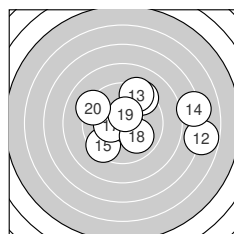

Ergebnis: **182.7** (175)  
 Serien: 89.9 92.8  
 Zähler: 6 7 4 2 1 0 0 0 0 0 0  
 Innenzehner: 5  
 Weitester: 1039 (12.), 963 (3.), 943 (14.)  
 beste Teiler: 49.6 (16.), 120.8 (19.), 152.6 (5.)  
 Trefferlage: 0.74 mm rechts, 1.37 mm hoch  
 Streuwert: 3.70, horizontal: 4.81, vertikal: 2.06

**Serie 1: 89.9 (86)**

8.6 ←	8.1 ↘	7.1 →	9.9 ↑	10.3* ↙
9.3 ↗	8.7 ↘	10.2* ↘	9.1 ↘	8.6 →

beste Teiler: 152.6 (5.), 188.7 (8.), 251.8 (4.)  
 Trefferlage: 0.34 mm links, 2.22 mm hoch  
 Streuwert: 3.69, horizontal: 4.98, vertikal: 1.53

**Serie 2: 92.8 (89)**

9.3 ↗	6.8 →	9.3 ↗	7.2 →	9.4 ↙
10.8* ↘	10.3* ←	10.0 ↘	10.5* ↑	9.2 ↘

beste Teiler: 49.6 (16.), 120.8 (19.), 155.4 (17.)  
 Trefferlage: 1.84 mm rechts, 0.52 mm hoch  
 Streuwert: 3.63, horizontal: 4.62, vertikal: 2.23