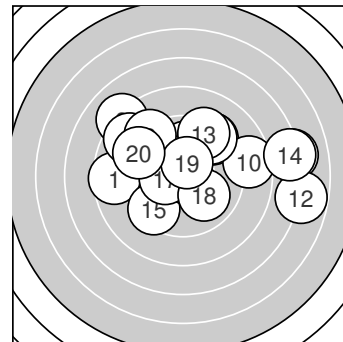

Ergebnis: **182.7** (175)  
 Serien: 89.9 92.8  
 Zähler: 6 7 4 2 1 0 0 0 0 0 0  
 Innenzehner: 5  
 Weitester: 1039 (12.), 963 (3.), 943 (14.)  
 beste Teiler: 49.6 (16.), 120.8 (19.), 152.6 (5.)  
 Trefferlage: 0.74 mm rechts, 1.37 mm hoch  
 Streuwert: 3.70, horizontal: 4.81, vertikal: 2.06

**Serie 1: 89.9 (86)**

8.6 ←	8.1 ↘	7.1 →	9.9 ↑	10.3* ↙
9.3 ↗	8.7 ↘	10.2* ↘	9.1 ↘	8.6 →

beste Teiler: 152.6 (5.), 188.7 (8.), 251.8 (4.)  
 Trefferlage: 0.34 mm links, 2.22 mm hoch  
 Streuwert: 3.69, horizontal: 4.98, vertikal: 1.53

**Serie 2: 92.8 (89)**

9.3 ↗	6.8 →	9.3 ↗	7.2 →	9.4 ↙
10.8* ↘	10.3* ←	10.0 ↘	10.5* ↑	9.2 ↘

beste Teiler: 49.6 (16.), 120.8 (19.), 155.4 (17.)  
 Trefferlage: 1.84 mm rechts, 0.52 mm hoch  
 Streuwert: 3.63, horizontal: 4.62, vertikal: 2.23