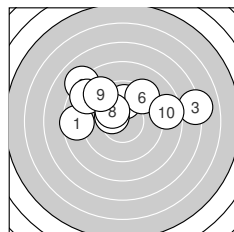

Ergebnis: **182.7** (175)  
 Serien: 89.9 92.8  
 Zähler: 6 7 4 2 1 0 0 0 0 0 0  
 Innenzehner: 5  
 Weitester: 1039 (12.), 963 (3.), 943 (14.)  
 beste Teiler: 49.6 (16.), 120.8 (19.), 152.6 (5.)  
 Trefferlage: 0.74 mm rechts, 1.37 mm hoch  
 Streuwert: 3.70, horizontal: 4.81, vertikal: 2.06

**Serie 1: 89.9 (86)**

8.6 ←	8.1 ↘	7.1 →	9.9 ↑	10.3* ↙
9.3 ↗	8.7 ↘	10.2* ↘	9.1 ↘	8.6 →

beste Teiler: 152.6 (5.), 188.7 (8.), 251.8 (4.)  
 Trefferlage: 0.34 mm links, 2.22 mm hoch  
 Streuwert: 3.69, horizontal: 4.98, vertikal: 1.53

**Serie 2: 92.8 (89)**

9.3 ↗	6.8 →	9.3 ↗	7.2 →	9.4 ↙
10.8* ↘	10.3* ←	10.0 ↘	10.5* ↑	9.2 ↘

beste Teiler: 49.6 (16.), 120.8 (19.), 155.4 (17.)  
 Trefferlage: 1.84 mm rechts, 0.52 mm hoch  
 Streuwert: 3.63, horizontal: 4.62, vertikal: 2.23