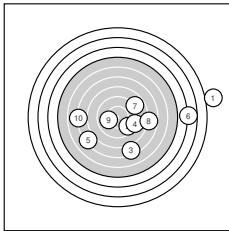

Ergebnis: **156.7** (149)
 Serien: 71.5 85.2
 Zähler: 3 4 4 5 2 0 0 1 0 1 0
 Innenzehner: 2
 Weitest: 2483 (1.), 1801 (6.), 1249 (12.)
 beste Teiler: 115.8 (17.), 151.0 (11.), 237.6 (9.)
 Trefferlage: 1.98 mm rechts, 2.03 mm tief
 Streuwert: 6.66, horizontal: 8.37, vertikal: 4.30

Serie 1: 71.5 (68)

1.0 →	9.6 ↘	7.3 ↓	9.1 →	7.2 ↙
3.7 →	8.8 ↗	7.8 →	10.0 ←	7.0 ←

beste Teiler: 237.6 (9.), 345.8 (2.), 467.8 (4.)
 Trefferlage: 4.53 mm rechts, 1.15 mm tief
 Streuwert: 7.91, horizontal: 10.50, vertikal: 3.85

Serie 2: 85.2 (81)

10.3* ↘	6.0 ↙	8.4 ↑	9.5 ↓	8.1 ↓
8.2 →	10.5* ↗	7.9 ↘	6.4 ↓	9.9 ↖

beste Teiler: 115.8 (17.), 151.0 (11.), 255.8 (20.)
 Trefferlage: 0.55 mm links, 2.91 mm tief
 Streuwert: 4.79, horizontal: 4.84, vertikal: 4.74