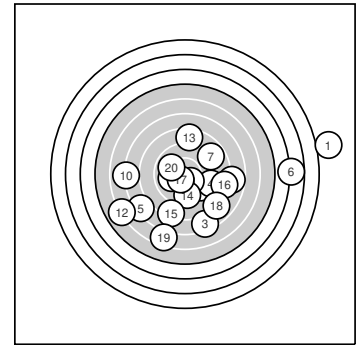

Ergebnis: **156.7** (149)
 Serien: 71.5 85.2
 Zähler: 3 4 4 5 2 0 0 1 0 1 0
 Innenzehner: 2
 Weitest: 2483 (1.), 1801 (6.), 1249 (12.)
 beste Teiler: 115.8 (17.), 151.0 (11.), 237.6 (9.)
 Trefferlage: 1.98 mm rechts, 2.03 mm tief
 Streuwert: 6.66, horizontal: 8.37, vertikal: 4.30

Serie 1: 71.5 (68)

1.0 →	9.6 ↘	7.3 ↓	9.1 →	7.2 ↙
3.7 →	8.8 ↗	7.8 →	10.0 ←	7.0 ←

beste Teiler: 237.6 (9.), 345.8 (2.), 467.8 (4.)
 Trefferlage: 4.53 mm rechts, 1.15 mm tief
 Streuwert: 7.91, horizontal: 10.50, vertikal: 3.85

Serie 2: 85.2 (81)

10.3* ↘	6.0 ↙	8.4 ↑	9.5 ↓	8.1 ↓
8.2 →	10.5* ↗	7.9 ↘	6.4 ↓	9.9 ↖

beste Teiler: 115.8 (17.), 151.0 (11.), 255.8 (20.)
 Trefferlage: 0.55 mm links, 2.91 mm tief
 Streuwert: 4.79, horizontal: 4.84, vertikal: 4.74