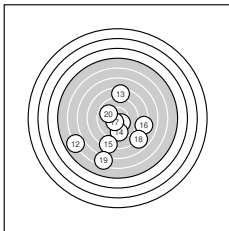

Ergebnis: **156.7** (149)
 Serien: 71.5 85.2
 Zähler: 3 4 4 5 2 0 0 1 0 1 0
 Innenzehner: 2
 Weitest: 2483 (1.), 1801 (6.), 1249 (12.)
 beste Teiler: 115.8 (17.), 151.0 (11.), 237.6 (9.)
 Trefferlage: 1.98 mm rechts, 2.03 mm tief
 Streuwert: 6.66, horizontal: 8.37, vertikal: 4.30

Serie 1: 71.5 (68)

1.0 →	9.6 ↘	7.3 ↓	9.1 →	7.2 ↙
3.7 →	8.8 ↗	7.8 →	10.0 ←	7.0 ←

beste Teiler: 237.6 (9.), 345.8 (2.), 467.8 (4.)
 Trefferlage: 4.53 mm rechts, 1.15 mm tief
 Streuwert: 7.91, horizontal: 10.50, vertikal: 3.85

Serie 2: 85.2 (81)

10.3* ↘	6.0 ↙	8.4 ↑	9.5 ↓	8.1 ↓
8.2 →	10.5* ↗	7.9 ↘	6.4 ↓	9.9 ↖

beste Teiler: 115.8 (17.), 151.0 (11.), 255.8 (20.)
 Trefferlage: 0.55 mm links, 2.91 mm tief
 Streuwert: 4.79, horizontal: 4.84, vertikal: 4.74