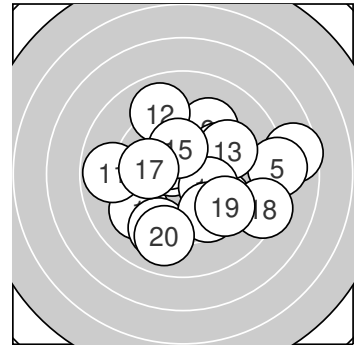

Ergebnis: **187.3** (179)
 Serien: 93.6 93.7
 Zähler: 4 12 3 1 0 0 0 0 0 0
 Innenzehner: 3
 Weitester: 843 (3.), 710 (5.), 652 (18.)
 beste Teiler: 100.8 (4.), 150.0 (8.), 197.6 (15.)
 Trefferlage: 1.16 mm rechts, 0.12 mm tief
 Streuwert: 3.07, horizontal: 3.54, vertikal: 2.52

Serie 1: 93.6 (89)

9.3 ↙ 9.6 ↘ 7.6 →
 9.2 ↓ 9.7 ↗ 10.4* ↖

10.6* ↖ 8.1 →
 9.4 ↑ 9.7 ↗

beste Teiler: 100.8 (4.), 150.0 (8.), 310.0 (10.)
 Trefferlage: 1.84 mm rechts, 0.21 mm hoch
 Streuwert: 3.13, horizontal: 3.75, vertikal: 2.34

Serie 2: 93.7 (90)

8.8 ← 9.0 ↑ 9.4 ↗
 9.6 ↘ 9.9 ← 8.3 ↘

10.1 ↘ 10.2* ↑
 9.4 ↘ 9.0 ↓

beste Teiler: 197.6 (15.), 214.6 (14.), 260.2 (17.)
 Trefferlage: 0.49 mm rechts, 0.45 mm tief
 Streuwert: 3.08, horizontal: 3.36, vertikal: 2.77