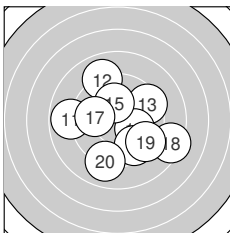

Ergebnis: **187.3** (179)
 Serien: 93.6 93.7
 Zähler: 4 12 3 1 0 0 0 0 0 0
 Innenzehner: 3
 Weitester: 843 (3.), 710 (5.), 652 (18.)
 beste Teiler: 100.8 (4.), 150.0 (8.), 197.6 (15.)
 Trefferlage: 1.16 mm rechts, 0.12 mm tief
 Streuwert: 3.07, horizontal: 3.54, vertikal: 2.52

Serie 1: 93.6 (89)

9.3 ↙ 9.6 ↘ 7.6 →
 9.2 ↓ 9.7 ↗ 10.4* ↖

10.6* ↖ 8.1 →
 9.4 ↑ 9.7 ↗

beste Teiler: 100.8 (4.), 150.0 (8.), 310.0 (10.)
 Trefferlage: 1.84 mm rechts, 0.21 mm hoch
 Streuwert: 3.13, horizontal: 3.75, vertikal: 2.34

Serie 2: 93.7 (90)

8.8 ← 9.0 ↑ 9.4 ↗
 9.6 ↘ 9.9 ← 8.3 ↘

10.1 ↘ 10.2* ↑
 9.4 ↘ 9.0 ↓

beste Teiler: 197.6 (15.), 214.6 (14.), 260.2 (17.)
 Trefferlage: 0.49 mm rechts, 0.45 mm tief
 Streuwert: 3.08, horizontal: 3.36, vertikal: 2.77