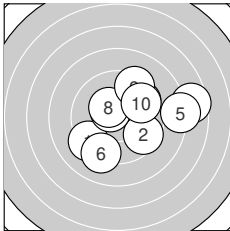

Ergebnis: **187.3** (179)
 Serien: 93.6 93.7
 Zähler: 4 12 3 1 0 0 0 0 0 0
 Innenzehner: 3
 Weitester: 843 (3.), 710 (5.), 652 (18.)
 beste Teiler: 100.8 (4.), 150.0 (8.), 197.6 (15.)
 Trefferlage: 1.16 mm rechts, 0.12 mm tief
 Streuwert: 3.07, horizontal: 3.54, vertikal: 2.52

Serie 1: 93.6 (89)

9.3 ↙ 9.6 ↘ 7.6 →
 9.2 ↓ 9.7 ↗ 10.4* ↖

10.6* ↖ 8.1 →
 9.4 ↑ 9.7 ↗

beste Teiler: 100.8 (4.), 150.0 (8.), 310.0 (10.)
 Trefferlage: 1.84 mm rechts, 0.21 mm hoch
 Streuwert: 3.13, horizontal: 3.75, vertikal: 2.34

Serie 2: 93.7 (90)

8.8 ← 9.0 ↑ 9.4 ↗
 9.6 ↘ 9.9 ← 8.3 ↘

10.1 ↘ 10.2* ↑
 9.4 ↘ 9.0 ↓

beste Teiler: 197.6 (15.), 214.6 (14.), 260.2 (17.)
 Trefferlage: 0.49 mm rechts, 0.45 mm tief
 Streuwert: 3.08, horizontal: 3.36, vertikal: 2.77