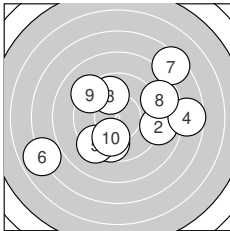

Ergebnis: **183.2** (173)
 Serien: 87.9 95.3
 Zähler: 3 11 3 2 1 0 0 0 0 0 0
 Innenzehner: 2
 Weitesten: 1013 (6.), 880 (7.), 823 (4.)
 beste Teiler: 182.2 (13.), 188.4 (18.), 250.1 (10.)
 Trefferlage: 0.38 mm rechts, 0.70 mm hoch
 Streuwert: 3.62, horizontal: 4.24, vertikal: 2.88

Serie 1: 87.9 (83)

9.7 ↓ 9.0 → 9.9 ↑ 7.7 → 9.3 ✓
 6.9 ← 7.4 ↗ 8.8 → 9.2 ↘ 10.0 ↓

beste Teiler: 250.1 (10.), 275.1 (3.), 317.7 (1.)
 Trefferlage: 0.70 mm rechts, 0.06 mm tief
 Streuwert: 4.45, horizontal: 5.29, vertikal: 3.41

Serie 2: 95.3 (90)

8.5 ↑ 8.7 ← 10.2* ↗ 9.5 ↖ 9.9 ↗
 9.4 ↘ 9.9 → 10.2* ← 9.3 → 9.7 ↗

beste Teiler: 182.2 (13.), 188.4 (18.), 255.7 (17.)
 Trefferlage: 0.07 mm rechts, 1.46 mm hoch
 Streuwert: 2.67, horizontal: 3.12, vertikal: 2.13