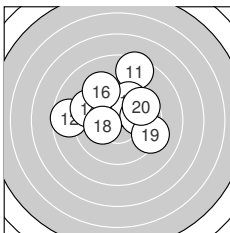

Ergebnis: **183.2** (173)
 Serien: 87.9 95.3
 Zähler: 3 11 3 2 1 0 0 0 0 0 0
 Innenzehner: 2
 Weitesten: 1013 (6.), 880 (7.), 823 (4.)
 beste Teiler: 182.2 (13.), 188.4 (18.), 250.1 (10.)
 Trefferlage: 0.38 mm rechts, 0.70 mm hoch
 Streuwert: 3.62, horizontal: 4.24, vertikal: 2.88

Serie 1: 87.9 (83)

9.7 ↓ 9.0 → 9.9 ↑ 7.7 → 9.3 ✓
 6.9 ← 7.4 ↗ 8.8 → 9.2 ↘ 10.0 ↓

beste Teiler: 250.1 (10.), 275.1 (3.), 317.7 (1.)
 Trefferlage: 0.70 mm rechts, 0.06 mm tief
 Streuwert: 4.45, horizontal: 5.29, vertikal: 3.41

Serie 2: 95.3 (90)

8.5 ↑ 8.7 ← 10.2* ↗ 9.5 ↖ 9.9 ↗
 9.4 ↘ 9.9 → 10.2* ← 9.3 → 9.7 ↗

beste Teiler: 182.2 (13.), 188.4 (18.), 255.7 (17.)
 Trefferlage: 0.07 mm rechts, 1.46 mm hoch
 Streuwert: 2.67, horizontal: 3.12, vertikal: 2.13