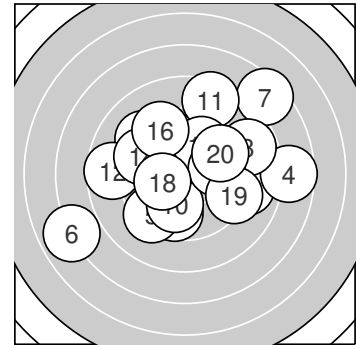

Ergebnis: **183.2** (173)
 Serien: 87.9 95.3
 Zähler: 3 11 3 2 1 0 0 0 0 0 0
 Innenzehner: 2
 Weitesten: 1013 (6.), 880 (7.), 823 (4.)
 beste Teiler: 182.2 (13.), 188.4 (18.), 250.1 (10.)
 Trefferlage: 0.38 mm rechts, 0.70 mm hoch
 Streuwert: 3.62, horizontal: 4.24, vertikal: 2.88

Serie 1: 87.9 (83)

9.7 ↓ 9.0 → 9.9 ↑ 7.7 → 9.3 ✓
 6.9 ← 7.4 ↗ 8.8 → 9.2 ↘ 10.0 ↓

beste Teiler: 250.1 (10.), 275.1 (3.), 317.7 (1.)
 Trefferlage: 0.70 mm rechts, 0.06 mm tief
 Streuwert: 4.45, horizontal: 5.29, vertikal: 3.41

Serie 2: 95.3 (90)

8.5 ↑ 8.7 ← 10.2* ↗ 9.5 ↖ 9.9 ↗
 9.4 ↘ 9.9 → 10.2* ← 9.3 → 9.7 ↗

beste Teiler: 182.2 (13.), 188.4 (18.), 255.7 (17.)
 Trefferlage: 0.07 mm rechts, 1.46 mm hoch
 Streuwert: 2.67, horizontal: 3.12, vertikal: 2.13