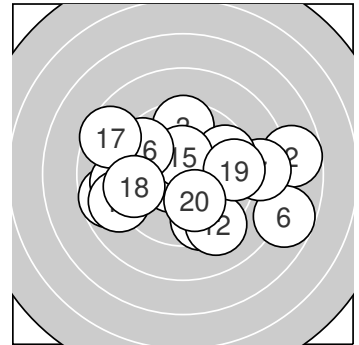

Ergebnis: **186.5** (176)  
 Serien: 91.2 95.3  
 Zähler: 4 10 4 2 0 0 0 0 0 0 0  
 Innenzehner: 2  
 Weitestе: 802 (2.), 800 (6.), 594 (17.)  
 beste Teiler: 97.9 (4.), 130.1 (15.), 211.2 (20.)  
 Trefferlage: 0.17 mm links, 0.17 mm tief  
 Streuwert: 3.25, horizontal: 4.15, vertikal: 1.98

**Serie 1: 91.2 (85)**

9.7 ←	7.7 →	9.6 ↑	10.6* ↙	8.7 ←
7.8 →	8.7 →	9.6 →	9.7 ↖	9.1 ←

beste Teiler: 97.9 (4.), 306.4 (9.), 322.0 (1.)  
 Trefferlage: 0.71 mm rechts, 0.15 mm hoch  
 Streuwert: 3.74, horizontal: 4.97, vertikal: 1.81

**Serie 2: 95.3 (91)**

9.5 ↓	9.2 ↓	8.9 ←	10.0 ←	10.4* ↑
9.6 ↖	8.6 ↖	9.5 ←	9.5 →	10.1 ↓

beste Teiler: 130.1 (15.), 211.2 (20.), 250.0 (14.)  
 Trefferlage: 1.06 mm links, 0.51 mm tief  
 Streuwert: 2.70, horizontal: 3.13, vertikal: 2.19