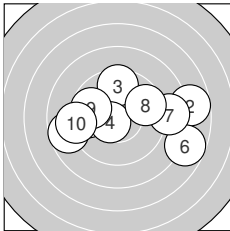

Ergebnis: **186.5** (176)  
 Serien: 91.2 95.3  
 Zähler: 4 10 4 2 0 0 0 0 0 0 0  
 Innenzehner: 2  
 Weitestе: 802 (2.), 800 (6.), 594 (17.)  
 beste Teiler: 97.9 (4.), 130.1 (15.), 211.2 (20.)  
 Trefferlage: 0.17 mm links, 0.17 mm tief  
 Streuwert: 3.25, horizontal: 4.15, vertikal: 1.98

**Serie 1: 91.2 (85)**

9.7 ←	7.7 →	9.6 ↑	10.6* ↙	8.7 ←
7.8 →	8.7 →	9.6 →	9.7 ↖	9.1 ←

beste Teiler: 97.9 (4.), 306.4 (9.), 322.0 (1.)  
 Trefferlage: 0.71 mm rechts, 0.15 mm hoch  
 Streuwert: 3.74, horizontal: 4.97, vertikal: 1.81

**Serie 2: 95.3 (91)**

9.5 ↓	9.2 ↓	8.9 ←	10.0 ←	10.4* ↑
9.6 ↖	8.6 ↖	9.5 ←	9.5 →	10.1 ↓

beste Teiler: 130.1 (15.), 211.2 (20.), 250.0 (14.)  
 Trefferlage: 1.06 mm links, 0.51 mm tief  
 Streuwert: 2.70, horizontal: 3.13, vertikal: 2.19