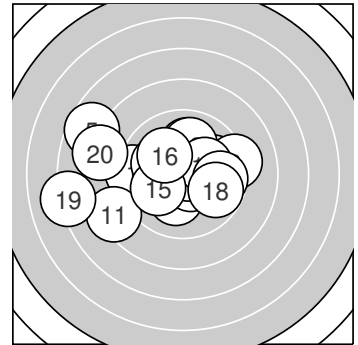

Ergebnis: **191.7** (185)  
 Serien: 97.5 94.2  
 Zähler: 11 5 2 2 0 0 0 0 0 0 0  
 Innenzehner: 5  
 Weitestе: 959 (19.), 825 (5.), 699 (20.)  
 beste Teiler: 45.2 (13.), 102.4 (10.), 106.6 (2.)  
 Trefferlage: 1.20 mm links, 0.24 mm hoch  
 Streuwert: 2.91, horizontal: 3.75, vertikal: 1.69

**Serie 1: 97.5 (94)**

9.3 ←	10.5* →	10.2* ←	10.0 ↑	7.7 ↖
9.9 →	10.1 ↖	9.2 →	10.1 ↓	10.5* ↘

beste Teiler: 102.4 (10.), 106.6 (2.), 179.1 (3.)  
 Trefferlage: 0.73 mm links, 0.65 mm hoch  
 Streuwert: 2.59, horizontal: 3.32, vertikal: 1.54

**Serie 2: 94.2 (91)**

8.3 ↖	10.0 ↑	10.8* →	10.2* →	10.0 ↖
10.1 ↖	9.7 →	9.8 ↘	7.1 ←	8.2 ↖

beste Teiler: 45.2 (13.), 193.1 (14.), 214.2 (16.)  
 Trefferlage: 1.68 mm links, 0.16 mm tief  
 Streuwert: 3.27, horizontal: 4.27, vertikal: 1.80