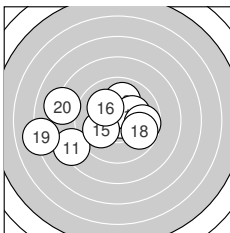

Ergebnis: **191.7** (185)  
 Serien: 97.5 94.2  
 Zähler: 11 5 2 2 0 0 0 0 0 0 0  
 Innenzehner: 5  
 Weitestе: 959 (19.), 825 (5.), 699 (20.)  
 beste Teiler: 45.2 (13.), 102.4 (10.), 106.6 (2.)  
 Trefferlage: 1.20 mm links, 0.24 mm hoch  
 Streuwert: 2.91, horizontal: 3.75, vertikal: 1.69

**Serie 1: 97.5 (94)**

9.3 ←	10.5* →	10.2* ←	10.0 ↑	7.7 ↖
9.9 →	10.1 ↖	9.2 →	10.1 ↓	10.5* ↘

beste Teiler: 102.4 (10.), 106.6 (2.), 179.1 (3.)  
 Trefferlage: 0.73 mm links, 0.65 mm hoch  
 Streuwert: 2.59, horizontal: 3.32, vertikal: 1.54

**Serie 2: 94.2 (91)**

8.3 ↖	10.0 ↑	10.8* →	10.2* →	10.0 ↖
10.1 ↖	9.7 →	9.8 ↘	7.1 ←	8.2 ↖

beste Teiler: 45.2 (13.), 193.1 (14.), 214.2 (16.)  
 Trefferlage: 1.68 mm links, 0.16 mm tief  
 Streuwert: 3.27, horizontal: 4.27, vertikal: 1.80