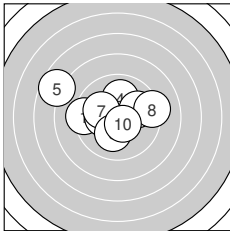

Ergebnis: **191.7** (185)  
 Serien: 97.5 94.2  
 Zähler: 11 5 2 2 0 0 0 0 0 0 0  
 Innenzehner: 5  
 Weitestе: 959 (19.), 825 (5.), 699 (20.)  
 beste Teiler: 45.2 (13.), 102.4 (10.), 106.6 (2.)  
 Trefferlage: 1.20 mm links, 0.24 mm hoch  
 Streuwert: 2.91, horizontal: 3.75, vertikal: 1.69

**Serie 1: 97.5 (94)**

9.3 ←	10.5* →	10.2* ←	10.0 ↑	7.7 ↖
9.9 →	10.1 ↖	9.2 →	10.1 ↓	10.5* ↘

beste Teiler: 102.4 (10.), 106.6 (2.), 179.1 (3.)  
 Trefferlage: 0.73 mm links, 0.65 mm hoch  
 Streuwert: 2.59, horizontal: 3.32, vertikal: 1.54

**Serie 2: 94.2 (91)**

8.3 ↖	10.0 ↑	10.8* →	10.2* →	10.0 ↖
10.1 ↖	9.7 →	9.8 ↘	7.1 ←	8.2 ↖

beste Teiler: 45.2 (13.), 193.1 (14.), 214.2 (16.)  
 Trefferlage: 1.68 mm links, 0.16 mm tief  
 Streuwert: 3.27, horizontal: 4.27, vertikal: 1.80