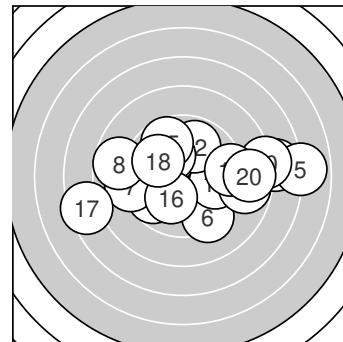

Ergebnis: **184.1** (175)  
 Serien: 90.2 93.9  
 Zähler: 6 7 4 2 1 0 0 0 0 0 0  
 Innenzehner: 3  
 Weitester: 1013 (5.), 872 (17.), 800 (4.)  
 beste Teiler: 177.8 (3.), 192.8 (9.), 199.9 (2.)  
 Trefferlage: 0.96 mm rechts, 0.14 mm hoch  
 Streuwert: 3.57, horizontal: 4.73, vertikal: 1.76

**Serie 1: 90.2 (86)**

9.7 ↙	10.2* ↗	10.2* ↘	7.8 →	6.9 →
9.3 ↘	9.1 ←	8.7 ←	10.2* ↗	8.1 →

beste Teiler: 177.8 (3.), 192.8 (9.), 199.9 (2.)  
 Trefferlage: 1.43 mm rechts, 0.00 mm  
 Streuwert: 3.99, horizontal: 5.37, vertikal: 1.73

**Serie 2: 93.9 (89)**

9.8 →	9.9 ↗	8.8 →	10.1 ↘	9.7 ↘
10.1 ↙	7.5 ←	10.0 ↘	9.3 →	8.7 →

beste Teiler: 210.3 (16.), 213.0 (14.), 250.5 (18.)  
 Trefferlage: 0.49 mm rechts, 0.29 mm hoch  
 Streuwert: 3.27, horizontal: 4.24, vertikal: 1.86