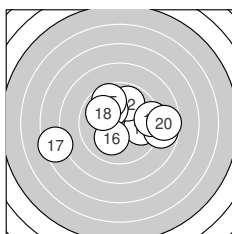

Ergebnis: **184.1** (175)  
 Serien: 90.2 93.9  
 Zähler: 6 7 4 2 1 0 0 0 0 0 0  
 Innenzehner: 3  
 Weitester: 1013 (5.), 872 (17.), 800 (4.)  
 beste Teiler: 177.8 (3.), 192.8 (9.), 199.9 (2.)  
 Trefferlage: 0.96 mm rechts, 0.14 mm hoch  
 Streuwert: 3.57, horizontal: 4.73, vertikal: 1.76

**Serie 1: 90.2 (86)**

9.7 ↙	10.2* ↗	10.2* ↘	7.8 →	6.9 →
9.3 ↘	9.1 ←	8.7 ←	10.2* ↗	8.1 →

beste Teiler: 177.8 (3.), 192.8 (9.), 199.9 (2.)  
 Trefferlage: 1.43 mm rechts, 0.00 mm  
 Streuwert: 3.99, horizontal: 5.37, vertikal: 1.73

**Serie 2: 93.9 (89)**

9.8 →	9.9 ↗	8.8 →	10.1 ↘	9.7 ↘
10.1 ↙	7.5 ←	10.0 ↘	9.3 →	8.7 →

beste Teiler: 210.3 (16.), 213.0 (14.), 250.5 (18.)  
 Trefferlage: 0.49 mm rechts, 0.29 mm hoch  
 Streuwert: 3.27, horizontal: 4.24, vertikal: 1.86