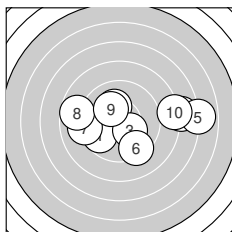

Ergebnis: **184.1** (175)  
 Serien: 90.2 93.9  
 Zähler: 6 7 4 2 1 0 0 0 0 0 0  
 Innenzehner: 3  
 Weitester: 1013 (5.), 872 (17.), 800 (4.)  
 beste Teiler: 177.8 (3.), 192.8 (9.), 199.9 (2.)  
 Trefferlage: 0.96 mm rechts, 0.14 mm hoch  
 Streuwert: 3.57, horizontal: 4.73, vertikal: 1.76

**Serie 1: 90.2 (86)**

9.7 ↙	10.2* ↗	10.2* ↘	7.8 →	6.9 →
9.3 ↘	9.1 ←	8.7 ←	10.2* ↗	8.1 →

beste Teiler: 177.8 (3.), 192.8 (9.), 199.9 (2.)  
 Trefferlage: 1.43 mm rechts, 0.00 mm  
 Streuwert: 3.99, horizontal: 5.37, vertikal: 1.73

**Serie 2: 93.9 (89)**

9.8 →	9.9 ↗	8.8 →	10.1 ↘	9.7 ↘
10.1 ↙	7.5 ←	10.0 ↘	9.3 →	8.7 →

beste Teiler: 210.3 (16.), 213.0 (14.), 250.5 (18.)  
 Trefferlage: 0.49 mm rechts, 0.29 mm hoch  
 Streuwert: 3.27, horizontal: 4.24, vertikal: 1.86