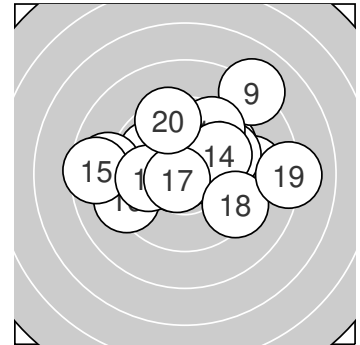

Ergebnis: **191.6** (182)
 Serien: 95.1 96.5
 Zähler: 6 10 4 0 0 0 0 0 0 0
 Innenzehner: 4
 Weitester: 717 (9.), 704 (19.), 603 (15.)
 beste Teiler: 28.6 (5.), 64.3 (17.), 74.7 (11.)
 Trefferlage: 0.67 mm rechts, 0.77 mm hoch
 Streuwert: 2.75, horizontal: 3.45, vertikal: 1.79

Serie 1: 95.1 (90)

9.9 ↘ 9.7 → 9.2 → 9.6 ↗ 10.8* ↖
 10.0 ↗ 9.7 ↗ 8.9 ← 8.1 ↗ 9.2 ↖
 beste Teiler: 28.6 (5.), 241.1 (6.), 268.0 (1.)
 Trefferlage: 0.79 mm rechts, 1.01 mm hoch
 Streuwert: 2.84, horizontal: 3.52, vertikal: 1.94

Serie 2: 96.5 (92)

10.7* ↖ 9.6 ↗ 10.2* → 9.9 ↗ 8.5 ←
 10.0 ← 10.7* ↖ 9.4 ↘ 8.1 → 9.4 ↑
 beste Teiler: 64.3 (17.), 74.7 (11.), 179.8 (13.)
 Trefferlage: 0.54 mm rechts, 0.53 mm hoch
 Streuwert: 2.79, horizontal: 3.57, vertikal: 1.69