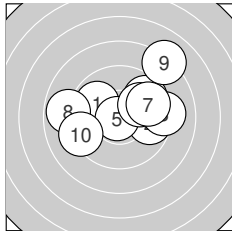

Ergebnis: **191.6** (182)
 Serien: 95.1 96.5
 Zähler: 6 10 4 0 0 0 0 0 0 0
 Innenzehner: 4
 Weitester: 717 (9.), 704 (19.), 603 (15.)
 beste Teiler: 28.6 (5.), 64.3 (17.), 74.7 (11.)
 Trefferlage: 0.67 mm rechts, 0.77 mm hoch
 Streuwert: 2.75, horizontal: 3.45, vertikal: 1.79

Serie 1: 95.1 (90)

9.9 ↘ 9.7 → 9.2 → 9.6 ↗ 10.8* ↖
 10.0 ↗ 9.7 ↗ 8.9 ← 8.1 ↗ 9.2 ↖
 beste Teiler: 28.6 (5.), 241.1 (6.), 268.0 (1.)
 Trefferlage: 0.79 mm rechts, 1.01 mm hoch
 Streuwert: 2.84, horizontal: 3.52, vertikal: 1.94

Serie 2: 96.5 (92)

10.7* ↖ 9.6 ↗ 10.2* → 9.9 ↗ 8.5 ←
 10.0 ← 10.7* ↖ 9.4 ↘ 8.1 → 9.4 ↑
 beste Teiler: 64.3 (17.), 74.7 (11.), 179.8 (13.)
 Trefferlage: 0.54 mm rechts, 0.53 mm hoch
 Streuwert: 2.79, horizontal: 3.57, vertikal: 1.69