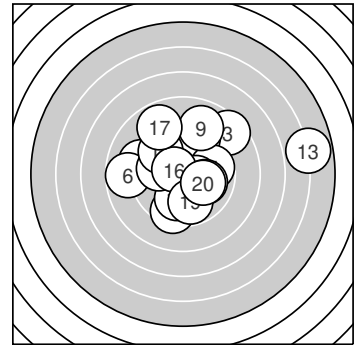

Ergebnis: **190.7** (182)
 Serien: 95.4 95.3
 Zähler: 9 7 3 0 0 1 0 0 0 0 0
 Innenzehner: 5
 Weitestе: 1277 (13.), 611 (3.), 552 (6.)
 beste Teiler: 89.4 (8.), 99.7 (16.), 101.6 (10.)
 Trefferlage: 0.53 mm rechts, 0.65 mm hoch
 Streuwert: 3.15, horizontal: 3.76, vertikal: 2.38

Serie 1: 95.4 (91)

9.4 ↙ 10.3* → 8.5 ↗ 9.2 ← 9.4 ↑
 8.7 ← 9.8 → 10.6* ↖ 9.0 ↑ 10.5* ↘

beste Teiler: 89.4 (8.), 101.6 (10.), 173.0 (2.)
 Trefferlage: 0.02 mm rechts, 0.99 mm hoch
 Streuwert: 2.84, horizontal: 3.12, vertikal: 2.53

Serie 2: 95.3 (91)

10.0 ↙ 10.0 ← 5.8 → 9.7 ↖ 10.4* →
 10.6* ↖ 8.9 ↗ 10.0 → 9.8 ↓ 10.1 ↘

beste Teiler: 99.7 (16.), 138.3 (15.), 219.5 (20.)
 Trefferlage: 1.03 mm rechts, 0.31 mm hoch
 Streuwert: 3.52, horizontal: 4.42, vertikal: 2.29