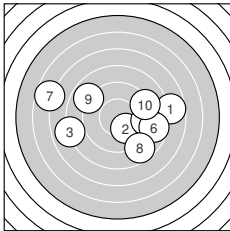

Ergebnis: **181.5** (172)
 Serien: 86.2 95.3
 Zähler: 5 8 4 1 1 1 0 0 0 0 0
 Innenzehner: 3
 Weitesten: 1302 (13.), 1067 (7.), 805 (1.)
 beste Teiler: 72.8 (18.), 107.8 (19.), 133.2 (15.)
 Trefferlage: 1.11 mm rechts, 0.26 mm tief
 Streuwert: 3.99, horizontal: 5.28, vertikal: 1.98

Serie 1: 86.2 (82)

7.7 →	10.1 ↘	8.0 ←	9.0 →	9.3 →
8.7 →	6.7 ←	8.7 ↘	8.9 ↖	9.1 ↗

beste Teiler: 204.8 (2.), 425.6 (5.), 454.1 (10.)
 Trefferlage: 0.93 mm rechts, 0.22 mm tief
 Streuwert: 4.61, horizontal: 6.03, vertikal: 2.48

Serie 2: 95.3 (90)

10.0 ↗	9.5 ←	5.7 →	9.9 →	10.4* ↓
9.1 →	9.8 ←	10.7* ←	10.5* ↘	9.7 ←

beste Teiler: 72.8 (18.), 107.8 (19.), 133.2 (15.)
 Trefferlage: 1.30 mm rechts, 0.30 mm tief
 Streuwert: 3.49, horizontal: 4.72, vertikal: 1.46