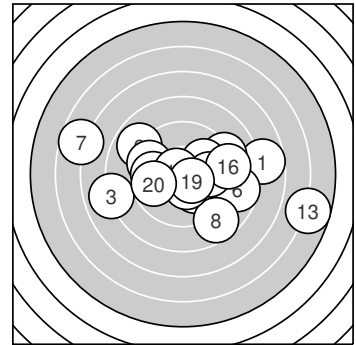

Ergebnis: **181.5** (172)
 Serien: 86.2 95.3
 Zähler: 5 8 4 1 1 1 0 0 0 0 0
 Innenzehner: 3
 Weitesten: 1302 (13.), 1067 (7.), 805 (1.)
 beste Teiler: 72.8 (18.), 107.8 (19.), 133.2 (15.)
 Trefferlage: 1.11 mm rechts, 0.26 mm tief
 Streuwert: 3.99, horizontal: 5.28, vertikal: 1.98

Serie 1: 86.2 (82)

7.7 →	10.1 ↘	8.0 ←	9.0 →	9.3 →
8.7 →	6.7 ←	8.7 ↘	8.9 ↖	9.1 ↗

beste Teiler: 204.8 (2.), 425.6 (5.), 454.1 (10.)
 Trefferlage: 0.93 mm rechts, 0.22 mm tief
 Streuwert: 4.61, horizontal: 6.03, vertikal: 2.48

Serie 2: 95.3 (90)

10.0 ↗	9.5 ←	5.7 →	9.9 →	10.4* ↓
9.1 →	9.8 ←	10.7* ←	10.5* ↘	9.7 ←

beste Teiler: 72.8 (18.), 107.8 (19.), 133.2 (15.)
 Trefferlage: 1.30 mm rechts, 0.30 mm tief
 Streuwert: 3.49, horizontal: 4.72, vertikal: 1.46