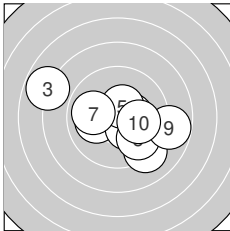

Ergebnis: **193.5** (186)
 Serien: 96.9 96.6
 Zähler: 10 7 2 1 0 0 0 0 0 0 0
 Innenzehner: 4
 Weitester: 780 (3.), 641 (19.), 542 (9.)
 beste Teiler: 120.0 (5.), 139.9 (2.), 149.0 (4.)
 Trefferlage: 0.31 mm rechts, 0.60 mm tief
 Streuwert: 2.60, horizontal: 3.29, vertikal: 1.62

Serie 1: 96.9 (92)

10.1 ← 10.4* → 7.8 ↖
 9.2 ↘ 9.9 ← 9.7 ↘
 beste Teiler: 120.0 (5.), 139.9 (2.), 149.0 (4.)
 Trefferlage: 0.34 mm rechts, 0.39 mm tief
 Streuwert: 2.78, horizontal: 3.51, vertikal: 1.77

10.4* ↘ 10.5* ↗
 8.8 → 10.1 →

Serie 2: 96.6 (94)

10.0 → 9.9 → 9.3 ↘
 10.0 ↘ 10.0 ↘ 9.2 ↘
 beste Teiler: 177.6 (20.), 231.3 (17.), 233.1 (15.)
 Trefferlage: 0.29 mm rechts, 0.82 mm tief
 Streuwert: 2.54, horizontal: 3.25, vertikal: 1.52