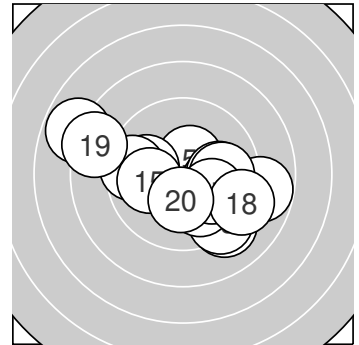

Ergebnis: **193.5** (186)
 Serien: 96.9 96.6
 Zähler: 10 7 2 1 0 0 0 0 0 0 0
 Innenzehner: 4
 Weitester: 780 (3.), 641 (19.), 542 (9.)
 beste Teiler: 120.0 (5.), 139.9 (2.), 149.0 (4.)
 Trefferlage: 0.31 mm rechts, 0.60 mm tief
 Streuwert: 2.60, horizontal: 3.29, vertikal: 1.62

Serie 1: 96.9 (92)

10.1 ← 10.4* → 7.8 ↖
 9.2 ↘ 9.9 ← 9.7 ↘
 beste Teiler: 120.0 (5.), 139.9 (2.), 149.0 (4.)
 Trefferlage: 0.34 mm rechts, 0.39 mm tief
 Streuwert: 2.78, horizontal: 3.51, vertikal: 1.77

10.4* ↘ 10.5* ↗
 8.8 → 10.1 →

Serie 2: 96.6 (94)

10.0 → 9.9 → 9.3 ↘
 10.0 ↘ 10.0 ↘ 9.2 ↘
 beste Teiler: 177.6 (20.), 231.3 (17.), 233.1 (15.)
 Trefferlage: 0.29 mm rechts, 0.82 mm tief
 Streuwert: 2.54, horizontal: 3.25, vertikal: 1.52