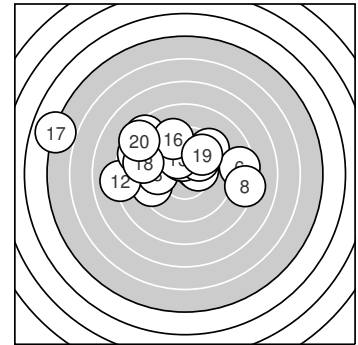

Ergebnis: **183.8** (176)  
 Serien: 96.7 87.1  
 Zähler: 7 6 6 0 0 0 1 0 0 0 0  
 Innenzehner: 5  
 Weitester: 1503 (17.), 718 (12.), 678 (8.)  
 beste Teiler: 133.7 (7.), 148.9 (10.), 151.3 (9.)  
 Trefferlage: 1.46 mm links, 1.58 mm hoch  
 Streuwert: 3.57, horizontal: 4.75, vertikal: 1.73

**Serie 1: 96.7 (93)**

10.1 ↕ 9.4 ← 9.7 ← 10.3\* ↕ 9.4 ↗  
 8.5 → 10.4\* ↗ 8.2 → 10.3\* → 10.4\* ↕  
 beste Teiler: 133.7 (7.), 148.9 (10.), 151.3 (9.)  
 Trefferlage: 1.00 mm rechts, 0.70 mm hoch  
 Streuwert: 2.59, horizontal: 3.41, vertikal: 1.36

**Serie 2: 87.1 (83)**

10.1 ↗ 8.1 ← 10.2\* ↕ 8.5 ↖ 8.7 ↖  
 9.3 ↕ 4.9 ↖ 9.0 ↖ 9.8 ↗ 8.5 ↖  
 beste Teiler: 191.1 (13.), 215.7 (11.), 286.2 (19.)  
 Trefferlage: 3.93 mm links, 2.46 mm hoch  
 Streuwert: 3.55, horizontal: 4.74, vertikal: 1.66