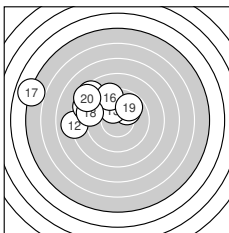

Ergebnis: **183.8** (176)  
 Serien: 96.7 87.1  
 Zähler: 7 6 6 0 0 0 1 0 0 0 0  
 Innenzehner: 5  
 Weitester: 1503 (17.), 718 (12.), 678 (8.)  
 beste Teiler: 133.7 (7.), 148.9 (10.), 151.3 (9.)  
 Trefferlage: 1.46 mm links, 1.58 mm hoch  
 Streuwert: 3.57, horizontal: 4.75, vertikal: 1.73

**Serie 1: 96.7 (93)**

10.1 ↕ 9.4 ← 9.7 ← 10.3\* ↕ 9.4 ↗  
 8.5 → 10.4\* ↗ 8.2 → 10.3\* → 10.4\* ↕  
 beste Teiler: 133.7 (7.), 148.9 (10.), 151.3 (9.)  
 Trefferlage: 1.00 mm rechts, 0.70 mm hoch  
 Streuwert: 2.59, horizontal: 3.41, vertikal: 1.36

**Serie 2: 87.1 (83)**

10.1 ↗ 8.1 ← 10.2\* ↕ 8.5 ↖ 8.7 ↖  
 9.3 ↕ 4.9 ↖ 9.0 ↖ 9.8 ↗ 8.5 ↖  
 beste Teiler: 191.1 (13.), 215.7 (11.), 286.2 (19.)  
 Trefferlage: 3.93 mm links, 2.46 mm hoch  
 Streuwert: 3.55, horizontal: 4.74, vertikal: 1.66