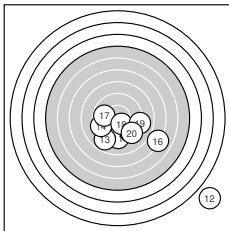

Ergebnis: **170.9** (164)
 Serien: 88.5 82.4
 Zähler: 4 9 2 3 1 0 0 0 0 0 1
 Innenzehner: 3
 Weitestе: 2584 (12.), 1041 (6.), 994 (7.)
 beste Teiler: 143.6 (18.), 171.4 (10.), 187.0 (4.)
 Trefferlage: 2.34 mm rechts, 3.06 mm tief
 Streuwert: 5.03, horizontal: 5.74, vertikal: 4.22

Serie 1: 88.5 (85)

9.3 ← 9.0 ↙ 9.5 ↗ 10.2* ↓ 7.9 →
 6.8 → 7.0 ↘ 10.0 ↖ 8.5 ↓ 10.3* ←

beste Teiler: 171.4 (10.), 187.0 (4.), 231.7 (8.)
 Trefferlage: 1.64 mm rechts, 2.17 mm tief
 Streuwert: 4.05, horizontal: 4.56, vertikal: 3.47

Serie 2: 82.4 (79)

9.3 ↓ 0.0 ↘ 8.9 ↖ 9.4 ← 9.4 ↘
 7.0 → 9.8 ← 10.4* ↘ 9.0 → 9.2 ↘

beste Teiler: 143.6 (18.), 287.3 (17.), 386.5 (14.)
 Trefferlage: 3.03 mm rechts, 3.96 mm tief
 Streuwert: 5.97, horizontal: 6.90, vertikal: 4.87