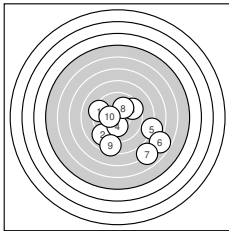

Ergebnis: **170.9** (164)
 Serien: 88.5 82.4
 Zähler: 4 9 2 3 1 0 0 0 0 0 1
 Innenzehner: 3
 Weitestе: 2584 (12.), 1041 (6.), 994 (7.)
 beste Teiler: 143.6 (18.), 171.4 (10.), 187.0 (4.)
 Trefferlage: 2.34 mm rechts, 3.06 mm tief
 Streuwert: 5.03, horizontal: 5.74, vertikal: 4.22

Serie 1: 88.5 (85)

9.3 ← 9.0 ↙ 9.5 ↗ 10.2* ↓ 7.9 →
 6.8 → 7.0 ↘ 10.0 ↖ 8.5 ↓ 10.3* ←

beste Teiler: 171.4 (10.), 187.0 (4.), 231.7 (8.)
 Trefferlage: 1.64 mm rechts, 2.17 mm tief
 Streuwert: 4.05, horizontal: 4.56, vertikal: 3.47

Serie 2: 82.4 (79)

9.3 ↓ 0.0 ↘ 8.9 ↖ 9.4 ← 9.4 ↘
 7.0 → 9.8 ← 10.4* ↘ 9.0 → 9.2 ↘

beste Teiler: 143.6 (18.), 287.3 (17.), 386.5 (14.)
 Trefferlage: 3.03 mm rechts, 3.96 mm tief
 Streuwert: 5.97, horizontal: 6.90, vertikal: 4.87