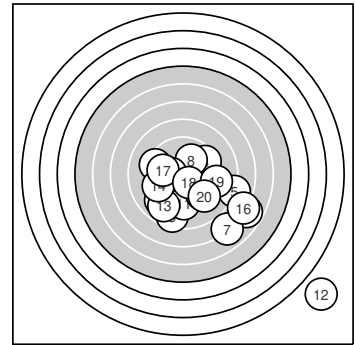

Ergebnis: **170.9** (164)
 Serien: 88.5 82.4
 Zähler: 4 9 2 3 1 0 0 0 0 0 1
 Innenzehner: 3
 Weitestе: 2584 (12.), 1041 (6.), 994 (7.)
 beste Teiler: 143.6 (18.), 171.4 (10.), 187.0 (4.)
 Trefferlage: 2.34 mm rechts, 3.06 mm tief
 Streuwert: 5.03, horizontal: 5.74, vertikal: 4.22

Serie 1: 88.5 (85)

9.3 ← 9.0 ↙ 9.5 ↗ 10.2* ↓ 7.9 →
 6.8 → 7.0 ↘ 10.0 ↖ 8.5 ↓ 10.3* ←

beste Teiler: 171.4 (10.), 187.0 (4.), 231.7 (8.)
 Trefferlage: 1.64 mm rechts, 2.17 mm tief
 Streuwert: 4.05, horizontal: 4.56, vertikal: 3.47

Serie 2: 82.4 (79)

9.3 ↓ 0.0 ↘ 8.9 ↖ 9.4 ← 9.4 ↘
 7.0 → 9.8 ← 10.4* ↘ 9.0 → 9.2 ↘

beste Teiler: 143.6 (18.), 287.3 (17.), 386.5 (14.)
 Trefferlage: 3.03 mm rechts, 3.96 mm tief
 Streuwert: 5.97, horizontal: 6.90, vertikal: 4.87