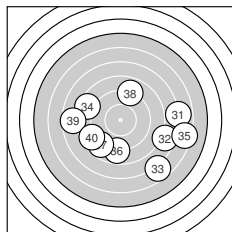

Serie 1: 84.4 (80)

9.3 ↖	4.6 →	10.1 ↗	9.5 ↘	8.0 →
9.6 ↓	9.2 ↗	7.9 ↓	8.8 ↖	7.4 ↘

beste Teiler: 203.5 (3.), 332.3 (6.), 362.1 (4.)
 Trefferlage: 3.00 mm rechts, 1.21 mm tief
 Streuwert: 4.90, horizontal: 5.80, vertikal: 3.80

Serie 2: 83.7 (80)

6.9 →	10.0 →	8.2 →	10.5* →	9.3 ↑
8.2 →	8.1 ↙	9.1 ↗	6.6 →	6.8 ↙

beste Teiler: 102.8 (14.), 235.1 (12.), 404.4 (15.)
 Trefferlage: 3.20 mm rechts, 0.99 mm tief
 Streuwert: 4.76, horizontal: 5.54, vertikal: 3.83

Serie 3: 96.2 (91)

10.5* ↗	8.9 ↓	10.4* →	7.9 ↖	10.1 ↓
10.4* ↖	9.0 →	10.4* →	8.8 ↖	9.8 ↙

beste Teiler: 122.3 (21.), 133.5 (23.), 141.7 (28.)
 Trefferlage: 0.20 mm links, 0.35 mm tief
 Streuwert: 2.96, horizontal: 3.18, vertikal: 2.74

Serie 4: 78.5 (72)

6.9 →	7.6 ↘	6.7 ↘	8.4 ↖	6.3 →
8.8 ↓	8.7 ↙	8.9 ↑	7.6 ←	8.6 ↙

beste Teiler: 506.0 (38.), 538.8 (36.), 553.0 (37.)
 Trefferlage: 1.40 mm rechts, 1.88 mm tief
 Streuwert: 5.76, horizontal: 7.13, vertikal: 3.93