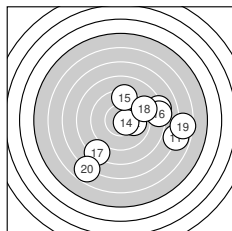

Ergebnis: **342.8** (323)
 Serien: 84.4 83.7 96.2 78.5
 Zähler: 8 8 12 5 6 0 1 0 0 0 0
 Innenzehner: 5
 Weitester: 1577 (2.), 1157 (35.), 1098 (19.)
 beste Teiler: 102.8 (14.), 122.3 (21.), 133.5 (23.)
 Trefferlage: 1.85 mm rechts, 1.11 mm tief
 Streuwert: 4.65, horizontal: 5.55, vertikal: 3.51

Serie 1: 84.4 (80)

9.3 ↖	4.6 →	10.1 ↗	9.5 ↘	8.0 →
9.6 ↓	9.2 ↗	7.9 ↓	8.8 ↖	7.4 ↘

beste Teiler: 203.5 (3.), 332.3 (6.), 362.1 (4.)
 Trefferlage: 3.00 mm rechts, 1.21 mm tief
 Streuwert: 4.90, horizontal: 5.80, vertikal: 3.80

Serie 2: 83.7 (80)

6.9 →	10.0 →	8.2 →	10.5* →	9.3 ↑
8.2 →	8.1 ↙	9.1 ↗	6.6 →	6.8 ↙

beste Teiler: 102.8 (14.), 235.1 (12.), 404.4 (15.)
 Trefferlage: 3.20 mm rechts, 0.99 mm tief
 Streuwert: 4.76, horizontal: 5.54, vertikal: 3.83

Serie 4: 78.5 (72)

6.9 →	7.6 ↘	6.7 ↘	8.4 ↖	6.3 →
8.8 ↓	8.7 ↙	8.9 ↑	7.6 ←	8.6 ↙

beste Teiler: 506.0 (38.), 538.8 (36.), 553.0 (37.)
 Trefferlage: 1.40 mm rechts, 1.88 mm tief
 Streuwert: 5.76, horizontal: 7.13, vertikal: 3.93