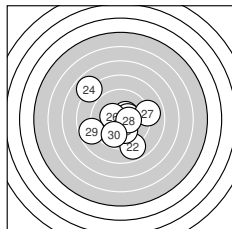

Ergebnis: **342.8** (323)
 Serien: 84.4 83.7 96.2 78.5
 Zähler: 8 8 12 5 6 0 1 0 0 0 0
 Innenzehner: 5
 Weitester: 1577 (2.), 1157 (35.), 1098 (19.)
 beste Teiler: 102.8 (14.), 122.3 (21.), 133.5 (23.)
 Trefferlage: 1.85 mm rechts, 1.11 mm tief
 Streuwert: 4.65, horizontal: 5.55, vertikal: 3.51

Serie 1: 84.4 (80)

9.3 ↖	4.6 →	10.1 ↗	9.5 ↘	8.0 →
9.6 ↓	9.2 ↗	7.9 ↓	8.8 ↖	7.4 ↘

beste Teiler: 203.5 (3.), 332.3 (6.), 362.1 (4.)
 Trefferlage: 3.00 mm rechts, 1.21 mm tief
 Streuwert: 4.90, horizontal: 5.80, vertikal: 3.80

Serie 2: 83.7 (80)

6.9 →	10.0 →	8.2 →	10.5* →	9.3 ↑
8.2 →	8.1 ↙	9.1 ↗	6.6 →	6.8 ↙

beste Teiler: 102.8 (14.), 235.1 (12.), 404.4 (15.)
 Trefferlage: 3.20 mm rechts, 0.99 mm tief
 Streuwert: 4.76, horizontal: 5.54, vertikal: 3.83

Serie 3: 96.2 (91)

10.5* ↗	8.9 ↓	10.4* →	7.9 ↖	10.1 ↓
10.4* ↖	9.0 →	10.4* →	8.8 ↖	9.8 ↙

beste Teiler: 122.3 (21.), 133.5 (23.), 141.7 (28.)
 Trefferlage: 0.20 mm links, 0.35 mm tief
 Streuwert: 2.96, horizontal: 3.18, vertikal: 2.74