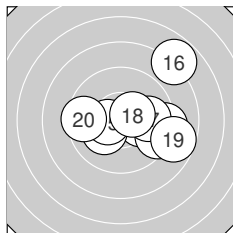

Ergebnis: **191.5** (182)  
 Serien: 95.9 95.6  
 Zähler: 8 8 2 2 0 0 0 0 0 0 0  
 Innenzehner: 6  
 Weitesten: 855 (7.), 782 (16.), 586 (2.)  
 beste Teiler: 53.3 (1.), 100.4 (3.), 128.4 (15.)  
 Trefferlage: 1.92 mm rechts, 0.26 mm tief  
 Streuwert: 2.57, horizontal: 2.87, vertikal: 2.23

**Serie 1: 95.9 (91)**

10.7\* ↗ 8.6 → 10.6\* ↗  
 9.6 ↗ 7.5 ↘ 10.2\* →  
 beste Teiler: 53.3 (1.), 100.4 (3.), 195.9 (8.)  
 Trefferlage: 2.04 mm rechts, 0.62 mm tief  
 Streuwert: 2.60, horizontal: 2.79, vertikal: 2.38

9.1 ↘ 9.7 ↘  
 10.0 ↘ 9.9 ↘

**Serie 2: 95.6 (91)**

9.2 → 10.1 → 10.2\* ↗  
 7.8 ↗ 9.9 → 10.4\* →  
 beste Teiler: 128.4 (15.), 130.1 (18.), 197.6 (13.)  
 Trefferlage: 1.79 mm rechts, 0.08 mm hoch  
 Streuwert: 2.66, horizontal: 3.09, vertikal: 2.14