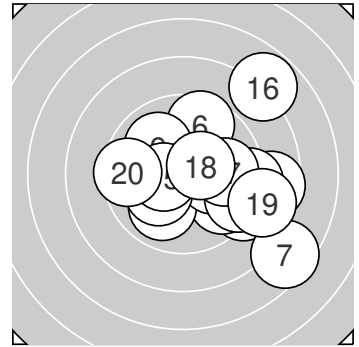

Ergebnis: **191.5** (182)  
 Serien: 95.9 95.6  
 Zähler: 8 8 2 2 0 0 0 0 0 0 0  
 Innenzehner: 6  
 Weitesten: 855 (7.), 782 (16.), 586 (2.)  
 beste Teiler: 53.3 (1.), 100.4 (3.), 128.4 (15.)  
 Trefferlage: 1.92 mm rechts, 0.26 mm tief  
 Streuwert: 2.57, horizontal: 2.87, vertikal: 2.23

**Serie 1: 95.9 (91)**

10.7\* ↗ 8.6 → 10.6\* ↗  
 9.6 ↗ 7.5 ↘ 10.2\* →  
 beste Teiler: 53.3 (1.), 100.4 (3.), 195.9 (8.)  
 Trefferlage: 2.04 mm rechts, 0.62 mm tief  
 Streuwert: 2.60, horizontal: 2.79, vertikal: 2.38

9.1 ↘ 9.7 ↘  
 10.0 ↘ 9.9 ↘

**Serie 2: 95.6 (91)**

9.2 → 10.1 → 10.2\* ↗  
 7.8 ↗ 9.9 → 10.4\* →  
 beste Teiler: 128.4 (15.), 130.1 (18.), 197.6 (13.)  
 Trefferlage: 1.79 mm rechts, 0.08 mm hoch  
 Streuwert: 2.66, horizontal: 3.09, vertikal: 2.14