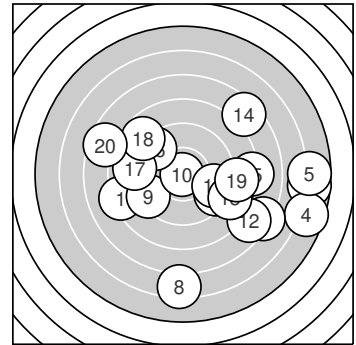

Ergebnis: **161.8** (151)  
 Serien: 77.1 84.7  
 Zähler: 1 4 7 4 1 3 0 0 0 0 0  
 Innenzehner: 1  
 Weitester: 1339 (4.), 1308 (3.), 1304 (5.)  
 beste Teiler: 10.7 (10.), 339.8 (11.), 391.4 (16.)  
 Trefferlage: 2.93 mm rechts, 1.16 mm tief  
 Streuwert: 5.31, horizontal: 6.51, vertikal: 3.74

**Serie 1: 77.1 (72)**

8.2 ←                      8.8 →                      5.7 →  
 7.2 →                      9.4 →                      6.3 ↓

5.6 →                      5.7 →  
 9.3 ←                      10.9\* ←

beste Teiler: 10.7 (10.), 395.3 (7.), 424.4 (9.)  
 Trefferlage: 4.49 mm rechts, 3.03 mm tief  
 Streuwert: 5.58, horizontal: 7.14, vertikal: 3.37

**Serie 2: 84.7 (79)**

9.6 →                      7.6 →                      8.8 →  
 9.4 ↘                      8.9 ←                      8.7 ↘

7.4 ↗                      8.1 →  
 8.7 →                      7.5 ↖

beste Teiler: 339.8 (11.), 391.4 (16.), 501.6 (17.)  
 Trefferlage: 1.37 mm rechts, 0.71 mm hoch  
 Streuwert: 4.66, horizontal: 5.74, vertikal: 3.22