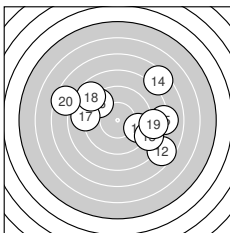

Ergebnis: **161.8** (151)  
 Serien: 77.1 84.7  
 Zähler: 1 4 7 4 1 3 0 0 0 0 0  
 Innenzehner: 1  
 Weitester: 1339 (4.), 1308 (3.), 1304 (5.)  
 beste Teiler: 10.7 (10.), 339.8 (11.), 391.4 (16.)  
 Trefferlage: 2.93 mm rechts, 1.16 mm tief  
 Streuwert: 5.31, horizontal: 6.51, vertikal: 3.74

**Serie 1: 77.1 (72)**

8.2 ←                      8.8 →                      5.7 →  
 7.2 →                      9.4 →                      6.3 ↓

5.6 →                      5.7 →  
 9.3 ←                      10.9\* ←

beste Teiler: 10.7 (10.), 395.3 (7.), 424.4 (9.)  
 Trefferlage: 4.49 mm rechts, 3.03 mm tief  
 Streuwert: 5.58, horizontal: 7.14, vertikal: 3.37

**Serie 2: 84.7 (79)**

9.6 →                      7.6 →                      8.8 →  
 9.4 ↘                      8.9 ←                      8.7 ↘

7.4 ↗                      8.1 →  
 8.7 →                      7.5 ↖

beste Teiler: 339.8 (11.), 391.4 (16.), 501.6 (17.)  
 Trefferlage: 1.37 mm rechts, 0.71 mm hoch  
 Streuwert: 4.66, horizontal: 5.74, vertikal: 3.22