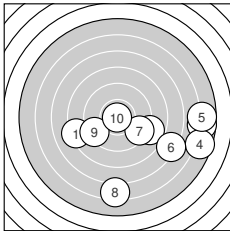

Ergebnis: **161.8** (151)  
 Serien: 77.1 84.7  
 Zähler: 1 4 7 4 1 3 0 0 0 0 0  
 Innenzehner: 1  
 Weitester: 1339 (4.), 1308 (3.), 1304 (5.)  
 beste Teiler: 10.7 (10.), 339.8 (11.), 391.4 (16.)  
 Trefferlage: 2.93 mm rechts, 1.16 mm tief  
 Streuwert: 5.31, horizontal: 6.51, vertikal: 3.74

**Serie 1: 77.1 (72)**

8.2 ←                      8.8 →                      5.7 →  
 7.2 →                      9.4 →                      6.3 ↓

5.6 →                      5.7 →  
 9.3 ←                      10.9\* ←

beste Teiler: 10.7 (10.), 395.3 (7.), 424.4 (9.)  
 Trefferlage: 4.49 mm rechts, 3.03 mm tief  
 Streuwert: 5.58, horizontal: 7.14, vertikal: 3.37

**Serie 2: 84.7 (79)**

9.6 →                      7.6 →                      8.8 →  
 9.4 ↘                      8.9 ←                      8.7 ↘

7.4 ↗                      8.1 →  
 8.7 →                      7.5 ↖

beste Teiler: 339.8 (11.), 391.4 (16.), 501.6 (17.)  
 Trefferlage: 1.37 mm rechts, 0.71 mm hoch  
 Streuwert: 4.66, horizontal: 5.74, vertikal: 3.22