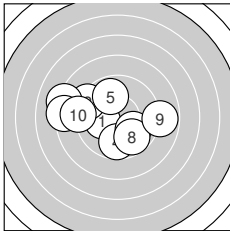

Ergebnis: **181.4** (173)  
 Serien: 93.1 88.3  
 Zähler: 2 11 5 2 0 0 0 0 0 0  
 Innenzehner: 1  
 Weitester: 967 (14.), 798 (13.), 723 (16.)  
 beste Teiler: 194.2 (1.), 246.4 (6.), 273.8 (5.)  
 Trefferlage: 2.26 mm links, 0.54 mm tief  
 Streuwert: 3.34, horizontal: 4.31, vertikal: 1.93

**Serie 1: 93.1 (89)**

10.2* ←	9.3 ↖	8.2 ↖	9.7 ↓	9.9 ↗
10.0 ↘	8.3 ←	9.7 ↘	8.8 →	9.0 ←

beste Teiler: 194.2 (1.), 246.4 (6.), 273.8 (5.)  
 Trefferlage: 1.59 mm links, 0.03 mm tief  
 Streuwert: 3.11, horizontal: 3.96, vertikal: 1.90

**Serie 2: 88.3 (84)**

9.8 ↘	8.9 ↙	7.8 →	7.1 ←	9.0 ←
8.1 ←	9.7 ↓	9.0 ←	9.8 ←	9.1 ↙

beste Teiler: 281.6 (19.), 295.6 (11.), 319.4 (17.)  
 Trefferlage: 2.94 mm links, 1.04 mm tief  
 Streuwert: 3.62, horizontal: 4.75, vertikal: 1.92