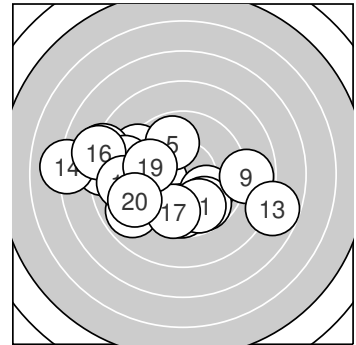

Ergebnis: **181.4** (173)  
 Serien: 93.1 88.3  
 Zähler: 2 11 5 2 0 0 0 0 0 0  
 Innenzehner: 1  
 Weitester: 967 (14.), 798 (13.), 723 (16.)  
 beste Teiler: 194.2 (1.), 246.4 (6.), 273.8 (5.)  
 Trefferlage: 2.26 mm links, 0.54 mm tief  
 Streuwert: 3.34, horizontal: 4.31, vertikal: 1.93

**Serie 1: 93.1 (89)**

10.2* ←	9.3 ↖	8.2 ↖	9.7 ↓	9.9 ↗
10.0 ↘	8.3 ←	9.7 ↘	8.8 →	9.0 ←

beste Teiler: 194.2 (1.), 246.4 (6.), 273.8 (5.)  
 Trefferlage: 1.59 mm links, 0.03 mm tief  
 Streuwert: 3.11, horizontal: 3.96, vertikal: 1.90

**Serie 2: 88.3 (84)**

9.8 ↘	8.9 ↙	7.8 →	7.1 ←	9.0 ←
8.1 ←	9.7 ↓	9.0 ←	9.8 ←	9.1 ↙

beste Teiler: 281.6 (19.), 295.6 (11.), 319.4 (17.)  
 Trefferlage: 2.94 mm links, 1.04 mm tief  
 Streuwert: 3.62, horizontal: 4.75, vertikal: 1.92