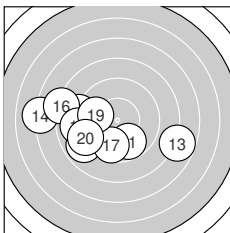

Ergebnis: **181.4** (173)  
 Serien: 93.1 88.3  
 Zähler: 2 11 5 2 0 0 0 0 0 0  
 Innenzehner: 1  
 Weitester: 967 (14.), 798 (13.), 723 (16.)  
 beste Teiler: 194.2 (1.), 246.4 (6.), 273.8 (5.)  
 Trefferlage: 2.26 mm links, 0.54 mm tief  
 Streuwert: 3.34, horizontal: 4.31, vertikal: 1.93

**Serie 1: 93.1 (89)**

10.2* ←	9.3 ↖	8.2 ↖	9.7 ↓	9.9 ↗
10.0 ↘	8.3 ←	9.7 ↘	8.8 →	9.0 ←

beste Teiler: 194.2 (1.), 246.4 (6.), 273.8 (5.)  
 Trefferlage: 1.59 mm links, 0.03 mm tief  
 Streuwert: 3.11, horizontal: 3.96, vertikal: 1.90

**Serie 2: 88.3 (84)**

9.8 ↘	8.9 ↙	7.8 →	7.1 ←	9.0 ←
8.1 ←	9.7 ↓	9.0 ←	9.8 ←	9.1 ↙

beste Teiler: 281.6 (19.), 295.6 (11.), 319.4 (17.)  
 Trefferlage: 2.94 mm links, 1.04 mm tief  
 Streuwert: 3.62, horizontal: 4.75, vertikal: 1.92