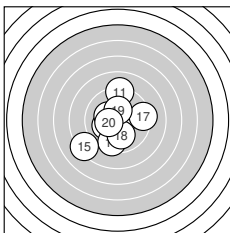

Ergebnis: **184.8** (177)
 Serien: 87.0 97.8
 Zähler: 10 4 3 1 1 0 1 0 0 0 0
 Innenzehner: 7
 Weitesten: 1504 (8.), 1136 (2.), 818 (6.)
 beste Teiler: 95.3 (12.), 109.2 (7.), 144.8 (20.)
 Trefferlage: 2.12 mm links, 1.00 mm tief
 Streuwert: 3.69, horizontal: 4.17, vertikal: 3.13

Serie 1: 87.0 (82)

8.3 ← 6.4 ← 10.0 ↑
 7.7 ↓ 10.5* ↖ 4.9 ←
 beste Teiler: 109.2 (7.), 178.7 (10.), 179.0 (5.)
 Trefferlage: 3.74 mm links, 1.64 mm tief
 Streuwert: 4.38, horizontal: 5.01, vertikal: 3.63

9.9 ← 10.2* ↓
 8.9 ↘ 10.2* ↓

Serie 2: 97.8 (95)

9.1 ↑ 10.6* → 10.1 ←
 10.3* ↖ 9.3 → 10.0 ↓
 beste Teiler: 95.3 (12.), 144.8 (20.), 159.1 (19.)
 Trefferlage: 0.50 mm links, 0.35 mm tief
 Streuwert: 2.49, horizontal: 2.41, vertikal: 2.56

9.5 ↓ 8.2 ↖
 10.3* ↑ 10.4* ←