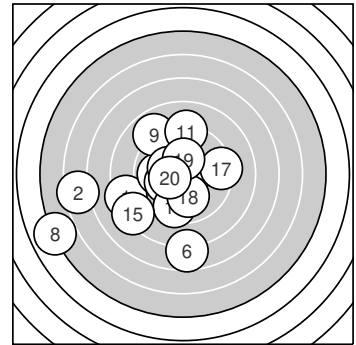

Ergebnis: **184.8** (177)
 Serien: 87.0 97.8
 Zähler: 10 4 3 1 1 0 1 0 0 0 0
 Innenzehner: 7
 Weitesten: 1504 (8.), 1136 (2.), 818 (6.)
 beste Teiler: 95.3 (12.), 109.2 (7.), 144.8 (20.)
 Trefferlage: 2.12 mm links, 1.00 mm tief
 Streuwert: 3.69, horizontal: 4.17, vertikal: 3.13

Serie 1: 87.0 (82)

8.3 ← 6.4 ← 10.0 ↑
 7.7 ↓ 10.5* ↖ 4.9 ←
 beste Teiler: 109.2 (7.), 178.7 (10.), 179.0 (5.)
 Trefferlage: 3.74 mm links, 1.64 mm tief
 Streuwert: 4.38, horizontal: 5.01, vertikal: 3.63

9.9 ← 10.2* ↓
 8.9 ↘ 10.2* ↓

Serie 2: 97.8 (95)

9.1 ↑ 10.6* → 10.1 ←
 10.3* ↖ 9.3 → 10.0 ↓
 beste Teiler: 95.3 (12.), 144.8 (20.), 159.1 (19.)
 Trefferlage: 0.50 mm links, 0.35 mm tief
 Streuwert: 2.49, horizontal: 2.41, vertikal: 2.56

9.5 ↓ 8.2 ↖
 10.3* ↑ 10.4* ←