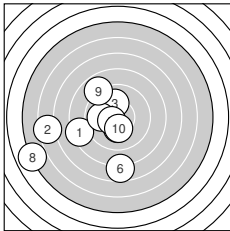

Ergebnis: **184.8** (177)
 Serien: 87.0 97.8
 Zähler: 10 4 3 1 1 0 1 0 0 0 0
 Innenzehner: 7
 Weitesten: 1504 (8.), 1136 (2.), 818 (6.)
 beste Teiler: 95.3 (12.), 109.2 (7.), 144.8 (20.)
 Trefferlage: 2.12 mm links, 1.00 mm tief
 Streuwert: 3.69, horizontal: 4.17, vertikal: 3.13

Serie 1: 87.0 (82)

8.3 ← 6.4 ← 10.0 ↑
 7.7 ↓ 10.5* ↖ 4.9 ←
 beste Teiler: 109.2 (7.), 178.7 (10.), 179.0 (5.)
 Trefferlage: 3.74 mm links, 1.64 mm tief
 Streuwert: 4.38, horizontal: 5.01, vertikal: 3.63

9.9 ← 10.2* ↓
 8.9 ↘ 10.2* ↓

Serie 2: 97.8 (95)

9.1 ↑ 10.6* → 10.1 ←
 10.3* ↖ 9.3 → 10.0 ↓
 beste Teiler: 95.3 (12.), 144.8 (20.), 159.1 (19.)
 Trefferlage: 0.50 mm links, 0.35 mm tief
 Streuwert: 2.49, horizontal: 2.41, vertikal: 2.56