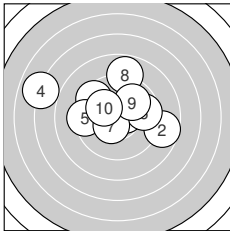

Ergebnis: **189.0** (181)
 Serien: 93.8 95.2
 Zähler: 8 7 4 0 1 0 0 0 0 0 0
 Innenzehner: 4
 Weitester: 1003 (4.), 659 (18.), 595 (12.)
 beste Teiler: 100.0 (3.), 117.6 (13.), 126.8 (7.)
 Trefferlage: 0.24 mm rechts, 0.65 mm hoch
 Streuwert: 3.12, horizontal: 4.09, vertikal: 1.64

Serie 1: 93.8 (88)

9.5 ↖ 8.7 → 10.6* →
 9.6 → 10.4* ↙ 8.8 ↑

6.9 ↖ 9.3 ←
 9.9 ↗ 10.1 ↘

beste Teiler: 100.0 (3.), 126.8 (7.), 203.3 (10.)
 Trefferlage: 0.64 mm links, 1.21 mm hoch
 Streuwert: 3.30, horizontal: 4.21, vertikal: 2.02

Serie 2: 95.2 (93)

10.1 ← 8.6 → 10.5* ↑
 10.1 ↓ 10.0 → 8.3 ←

9.0 → 9.1 →
 9.1 → 10.4* ←

beste Teiler: 117.6 (13.), 149.6 (20.), 203.8 (16.)
 Trefferlage: 1.13 mm rechts, 0.09 mm hoch
 Streuwert: 2.90, horizontal: 3.99, vertikal: 0.95