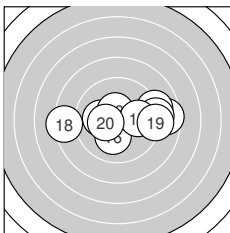

Ergebnis: **189.0** (181)
 Serien: 93.8 95.2
 Zähler: 8 7 4 0 1 0 0 0 0 0 0
 Innenzehner: 4
 Weitester: 1003 (4.), 659 (18.), 595 (12.)
 beste Teiler: 100.0 (3.), 117.6 (13.), 126.8 (7.)
 Trefferlage: 0.24 mm rechts, 0.65 mm hoch
 Streuwert: 3.12, horizontal: 4.09, vertikal: 1.64

Serie 1: 93.8 (88)

9.5 ↖ 8.7 → 10.6* →
 9.6 → 10.4* ↙ 8.8 ↑

6.9 ↖ 9.3 ←
 9.9 ↗ 10.1 ↘

beste Teiler: 100.0 (3.), 126.8 (7.), 203.3 (10.)
 Trefferlage: 0.64 mm links, 1.21 mm hoch
 Streuwert: 3.30, horizontal: 4.21, vertikal: 2.02

Serie 2: 95.2 (93)

10.1 ← 8.6 → 10.5* ↑
 10.1 ↓ 10.0 → 8.3 ←

9.0 → 9.1 →
 9.1 → 10.4* ←

beste Teiler: 117.6 (13.), 149.6 (20.), 203.8 (16.)
 Trefferlage: 1.13 mm rechts, 0.09 mm hoch
 Streuwert: 2.90, horizontal: 3.99, vertikal: 0.95