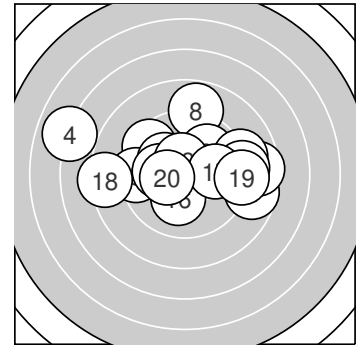

Ergebnis: **189.0** (181)
 Serien: 93.8 95.2
 Zähler: 8 7 4 0 1 0 0 0 0 0 0
 Innenzehner: 4
 Weitester: 1003 (4.), 659 (18.), 595 (12.)
 beste Teiler: 100.0 (3.), 117.6 (13.), 126.8 (7.)
 Trefferlage: 0.24 mm rechts, 0.65 mm hoch
 Streuwert: 3.12, horizontal: 4.09, vertikal: 1.64

Serie 1: 93.8 (88)

9.5 ↖ 8.7 → 10.6* →
 9.6 → 10.4* ↙ 8.8 ↑

6.9 ↖ 9.3 ←
 9.9 ↗ 10.1 ↘

beste Teiler: 100.0 (3.), 126.8 (7.), 203.3 (10.)
 Trefferlage: 0.64 mm links, 1.21 mm hoch
 Streuwert: 3.30, horizontal: 4.21, vertikal: 2.02

Serie 2: 95.2 (93)

10.1 ← 8.6 → 10.5* ↑
 10.1 ↓ 10.0 → 8.3 ←

9.0 → 9.1 →
 9.1 → 10.4* ←

beste Teiler: 117.6 (13.), 149.6 (20.), 203.8 (16.)
 Trefferlage: 1.13 mm rechts, 0.09 mm hoch
 Streuwert: 2.90, horizontal: 3.99, vertikal: 0.95