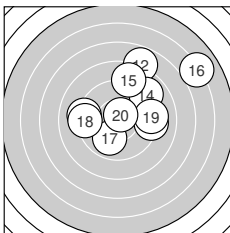

Ergebnis: **184.5** (176)  
 Serien: 95.7 88.8  
 Zähler: 5 9 4 1 1 0 0 0 0 0 0  
 Innenzehner: 3  
 Weitester: 1231 (16.), 785 (12.), 584 (3.)  
 beste Teiler: 81.4 (20.), 177.4 (6.), 197.0 (2.)  
 Trefferlage: 1.63 mm rechts, 2.37 mm hoch  
 Streuwert: 2.93, horizontal: 3.30, vertikal: 2.50

**Serie 1: 95.7 (92)**

9.1 ↑      10.2\* →      8.6 ↗  
 10.2\* ↑      10.0 →      10.0 ↑  
 beste Teiler: 177.4 (6.), 197.0 (2.), 226.3 (8.)  
 Trefferlage: 1.46 mm rechts, 2.57 mm hoch  
 Streuwert: 1.67, horizontal: 1.78, vertikal: 1.55

9.4 ↑      9.6 ↗  
 8.8 ↑      9.8 ↘

**Serie 2: 88.8 (84)**

9.2 ←      7.8 ↑      9.2 →  
 6.0 ↗      9.9 ↓      9.2 ←  
 beste Teiler: 81.4 (20.), 256.4 (17.), 428.0 (18.)  
 Trefferlage: 1.80 mm rechts, 2.16 mm hoch  
 Streuwert: 3.90, horizontal: 4.45, vertikal: 3.26

8.9 ↗      8.8 ↑  
 9.2 →      10.6\* ↗