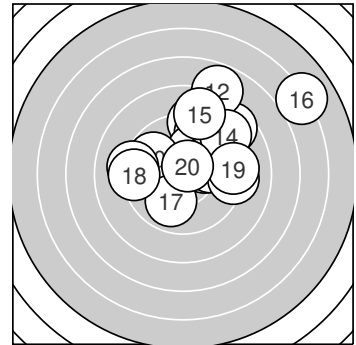

Ergebnis: **184.5** (176)  
 Serien: 95.7 88.8  
 Zähler: 5 9 4 1 1 0 0 0 0 0 0  
 Innenzehner: 3  
 Weitester: 1231 (16.), 785 (12.), 584 (3.)  
 beste Teiler: 81.4 (20.), 177.4 (6.), 197.0 (2.)  
 Trefferlage: 1.63 mm rechts, 2.37 mm hoch  
 Streuwert: 2.93, horizontal: 3.30, vertikal: 2.50

**Serie 1: 95.7 (92)**

9.1 ↑      10.2\* →      8.6 ↗  
 10.2\* ↑      10.0 →      10.0 ↑  
 beste Teiler: 177.4 (6.), 197.0 (2.), 226.3 (8.)  
 Trefferlage: 1.46 mm rechts, 2.57 mm hoch  
 Streuwert: 1.67, horizontal: 1.78, vertikal: 1.55

9.4 ↑      9.6 ↗  
 8.8 ↑      9.8 ↘

**Serie 2: 88.8 (84)**

9.2 ←      7.8 ↑      9.2 →  
 6.0 ↗      9.9 ↓      9.2 ←  
 beste Teiler: 81.4 (20.), 256.4 (17.), 428.0 (18.)  
 Trefferlage: 1.80 mm rechts, 2.16 mm hoch  
 Streuwert: 3.90, horizontal: 4.45, vertikal: 3.26

8.9 ↗      8.8 ↑  
 9.2 →      10.6\* ↗